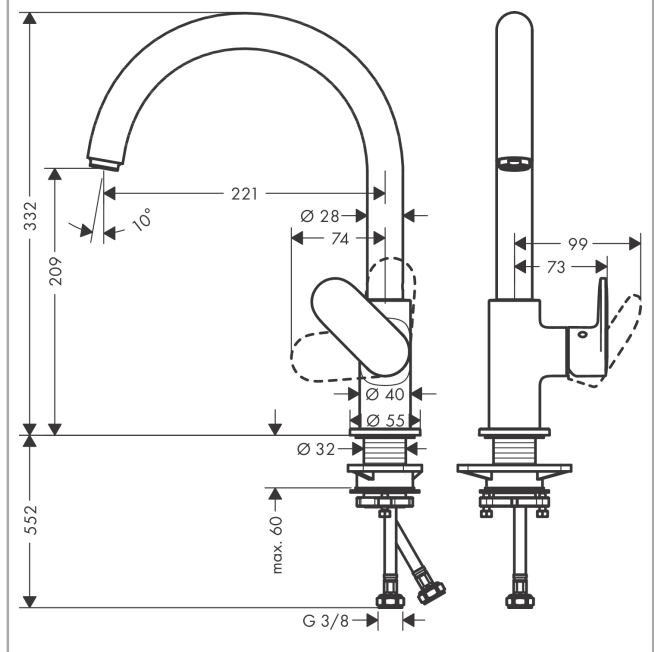

Vernis Blend M35
1-grebs køkkenarmatur 260, 1jet
 Overflader : krom Art.Nr.: 71870000

Beskrivelse

Kendetegn

- ComfortZone 260
- svingningsområde kan justeres i 2 trin på 120° eller 360°
- normalstråle
- maksimal gennemstrømsmængde ved 3 bar: 11,1 l/min
- keramisk kartusche
- G 3/8-tilslutningsslanger
- STA 1713

Produktdetaljer

VVS-nr.	705750104
Pris ekskl. moms	1.470,00 DKK
Pris inkl. moms *	1.837,50 DKK

Teknologi

Certifikater

Produktbillede

Måltegning

Gennemløbsdiagram