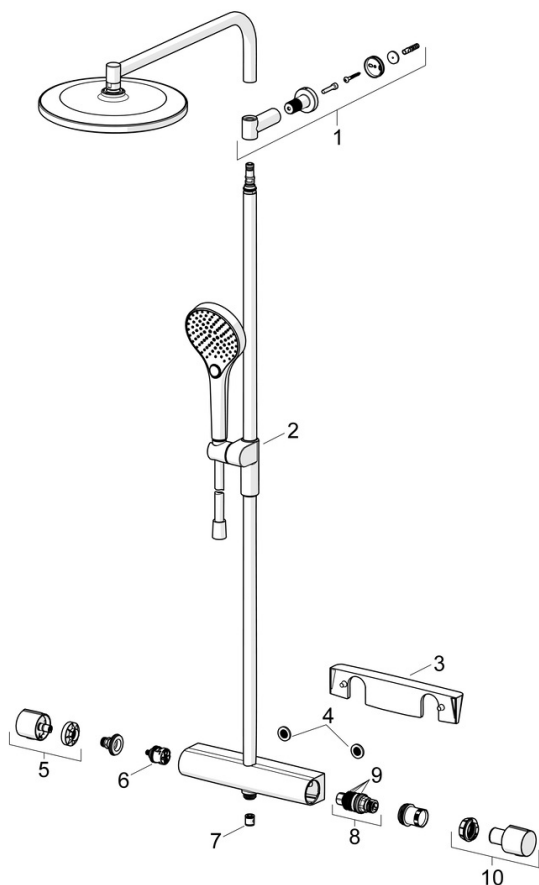

Reserve dele

SP7192N

Navn	Kode	VVS
01 Vægbeslag Forkromet	1013325V	
02 Glider Forkromet	1012974V	
03 Hylde Forkromet	1012484V	
04 Filter pakning, G3/4, DN20	178375V	704283759
05 Mængdereguleringsgreb Forkromet	1006775V	
06 Omskifter	198282V	745131785
07 Kontraventil, DN15	105311	704283550
08 Termostatdel	178780V	745131812
09 O-rings sæt	178796V	745131818
10 Temperaturreguleringsgreb Forkromet	1006752V