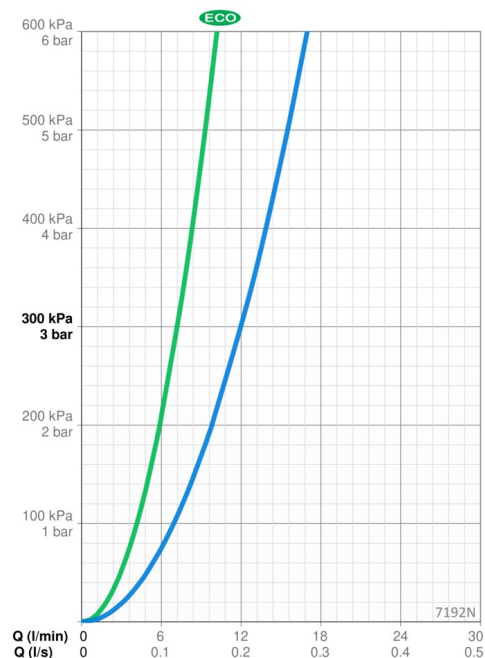

Tekniske data

Flow attributter

Eco-flow ved 300 kPa	0.12 l/s
Vandmængde ved 300 kPa	0.20/0.20 l/s
Tryk tab (0.2 l/s)	250 kPa

Tekniske egenskaber

Varmtvandsforsyning	max. +65°C
Arbejdsdruk	100 - 1000 kPa
Tilslutningsstørrelse	G3/4
Installationsbredde	CC150± 3 mm
Forebyggelse af tilbagemøb (EN1717)	EB
Materiale	Brass/Plastic

Bestemmelser

EN standard	EN1111
Støjklasse 0.2 l/s	I (ISO 3822)