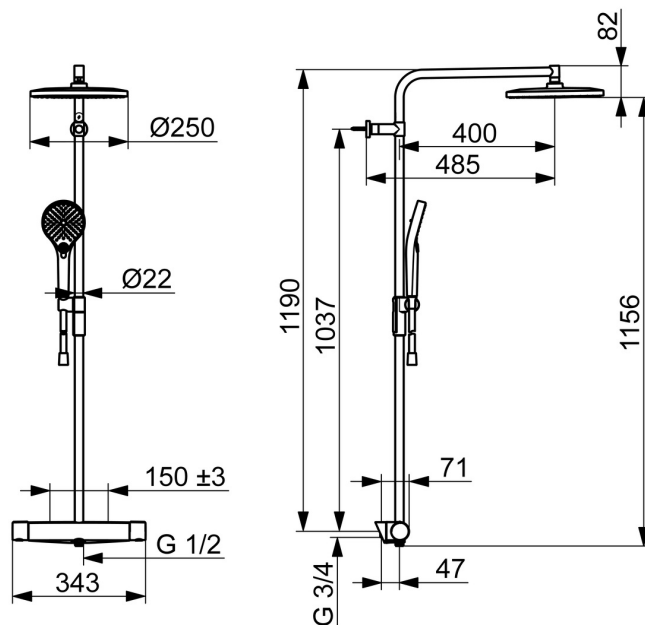

Håndtagene er designet til at være elegante, samtidig med at de giver et godt greb.

Vores nyudviklede magnetic-hylde "MagShelf" fuldender designet, samtidig med at den dækker forbindelsen til væggen.

Den store og flade hovedbruser har en blid stråle, der dækker hele kroppen. Nyd den jævne og stærke vandstrøm for den ultimative afslapning.

Vores håndbruser med 3 stråler er nem at betjene med en flot designet trykknop til nemt at skifte vandstråler.

Elegant design og total nydelse"

- Bruseløsninger
- Termostatisk
- Vægmonteret
- Forkromet
- Temperaturreguleringsgreb, Mængdereguleringsgreb, Varmt/Koldt symboler, Easy-Grip overflade, Eco funktion til vandmængden
- Omskifter med dreje-funktion, Omskifter integreret i mængdereguleringen
- Roterbar kugleledstilslutning, Håndbruser, Låsbar i midterpositionen, MagShelf. Aftagelig hylde med magnetisk fastgørelse, Justerbar bruseholder, Svinghovedbruser, Bruserslange (1750 mm), Bruserstang, Anti-kalk teknologi, Vridningsfri, Fleksible monteringshuller
- Normal - Jævn og blød vandstråle, Massage - Stærk vandstråle fra roterbare spraydyser, Regn - Jævn og stærk vandstråle
- Sikkerhedsstop mod skoldning ved 38°C, Armaturhuset leder minimal varme
- Keramisk topstykke, Termostatisk temperaturregulering, Kontraventil(er), Smudsfilter
- Direkte tilslutning, Indvending gevind
- Kan afkortes, Slangestyling, roterende
- Uden koblinger
- 3 stråler

Tekniske data

Flow attributter

| | |
|------------------------|----------------------|
| Eco-flow ved 300 kPa | 0.12 l/s |
| Vandmængde ved 300 kPa | 0.20/0.20 l/s |
| Tryk tab (0.2 l/s) | 250 kPa |

Tekniske egenskaber

| | |
|-------------------------------------|-----------------------|
| Varmtvandsforsyning | max. +65°C |
| Arbejdsdruk | 100 - 1000 kPa |
| Tilslutningsstørrelse | G3/4 |
| Installationsbredde | CC150± 3 mm |
| Forebyggelse af tilbagemøb (EN1717) | EB |
| Materiale | Brass/Plastic |