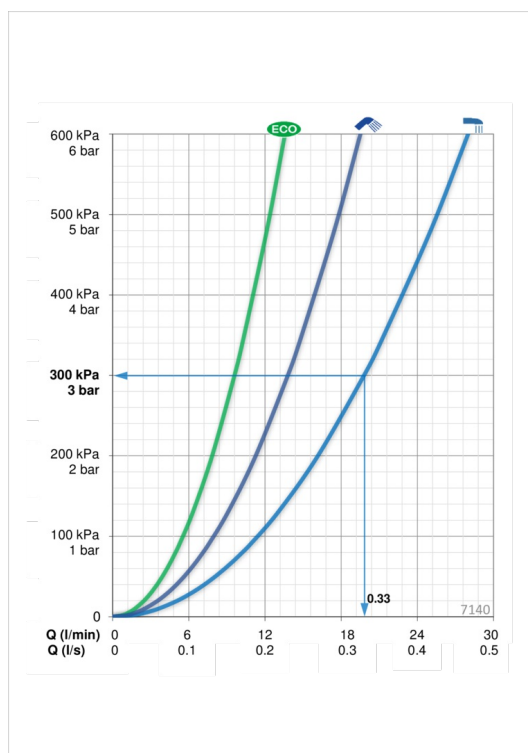

Typegodkendelse

STF certifikat	STF VTT-RTH-00030-15
ETA-Danmark	VA 1.43/20446
Sintef	Sintef Nr. 3085