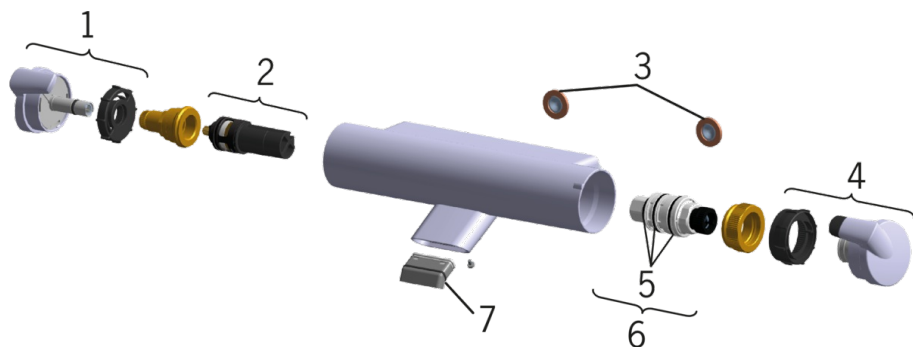

Reservedele

SP7140

	Kode	VVS (Denmark)
01	601267V	745131980
02	601278V	745131983
03	178375V	704283759
04	601273V	745131982
05	178796V	745131818
06	178780V	745131812
07	601637V	745131992