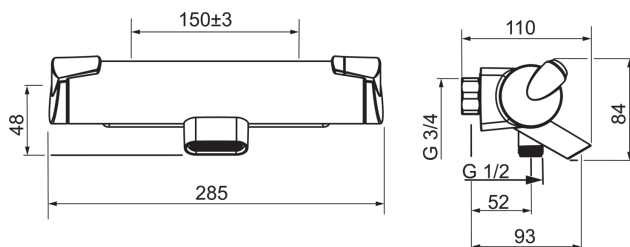

Typegodkendelse

STF certifikat	STF VTT-RTH-00030-15
ETA-Danmark	VA 1.43/20446
Sintef	Sintef Nr. 3085