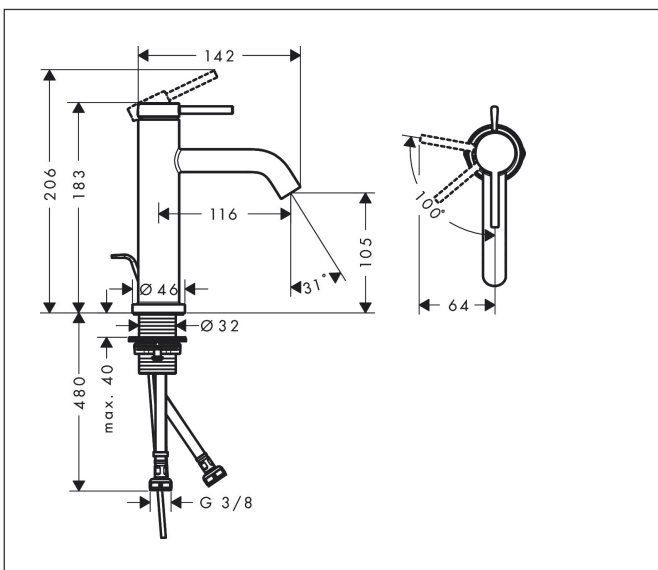

Tegning

Teknologi

certifikater

Koder/standarder

- STA 1862