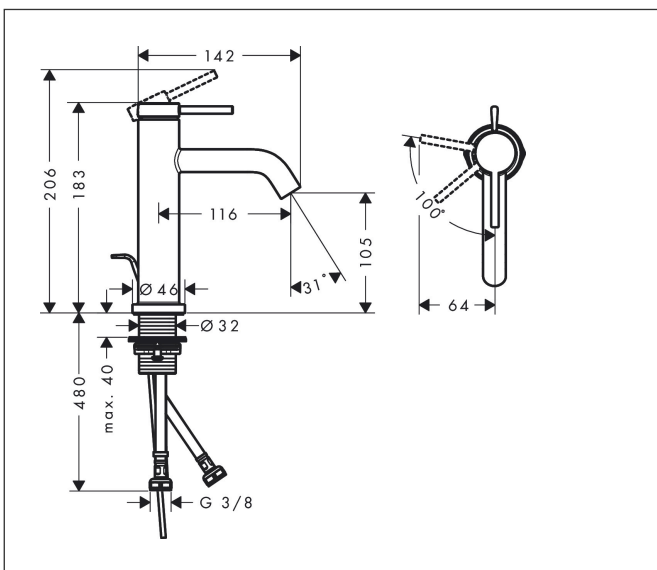

Mærke	hansgrohe
Artikelnavn	Tecturis S 1-grebs håndvaskarmatur 110 CoolStart EcoSmart+ med løft-op bundventil
Art.nr.	bundventil 73314670
VVS-nr.	702051401
Overflade	Mat sort
Pos	1

Produktbillede

Funktioner

- består af: 1-grebs håndvaskarmatur, bundventil
- ComfortZone: 110
- tudhøjde: 105 mm
- grebsvariant: vingegreb
- stråletype: normalstråle
- maks. gennemstrømningsmængde ved 3 bar: 4 l/min
- keramisk kartusche
- justerbar temperaturbegrænsning
- løft-op bundventil G 1 1/4
- bundventil materiale: metal
- EU-taksonomi: maks. 6 l/min - Substantial Contribution (SC)

Tegning

Teknologi

certifikater

Koder/standarder

- STA 1862

Mærke hansgrohe
 Artikelnavn **Tecturis S** 1-grebs håndvaskarmatur 110 CoolStart EcoSmart+ med løft-op bundventil
 Art.nr. 73314670
 VVS-nr. 702051401
 Overflade Mat sort
 Pos 1