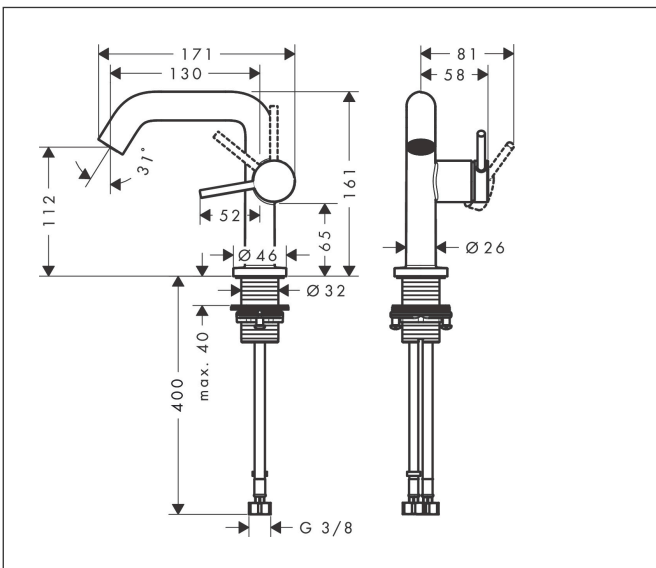

Tegning

Teknologi

certifikater

Koder/standarder

- STA 1862