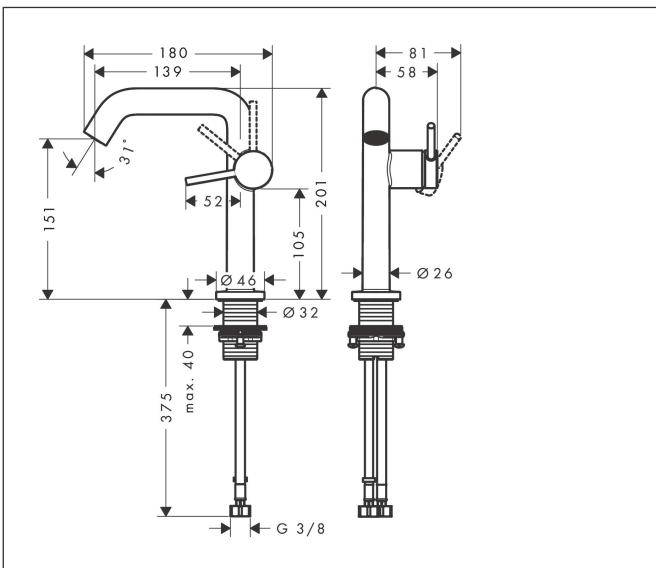

Tegning

Teknologi

certifikater

Koder/standarder

- STA 1862