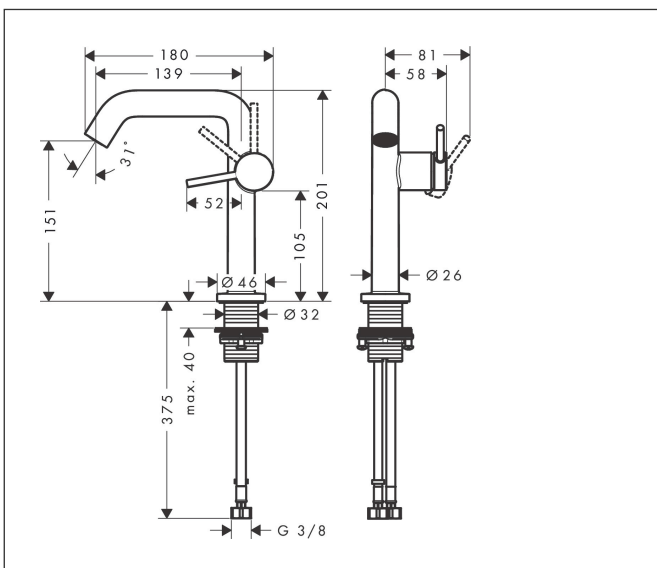

Tegning

Teknologi

certifikater

Koder/standarder

- STA 1862