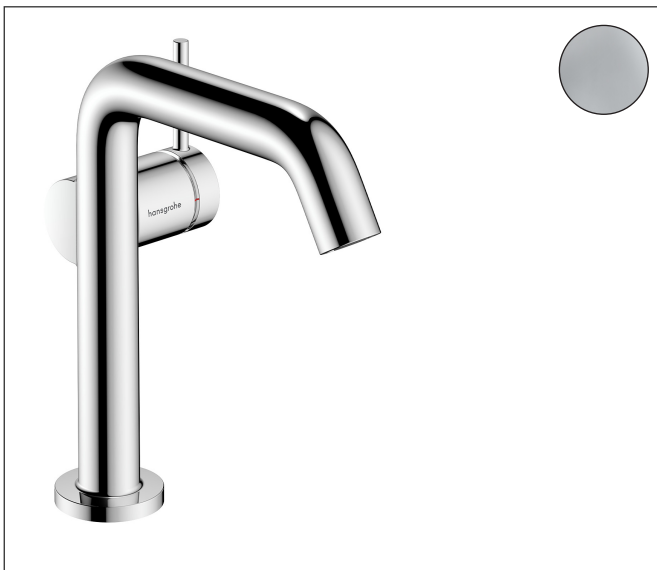

Mærke	hansgrohe
Artikelnavn	<b>Tecturis S</b> 1-grebs håndvaskarmatur 150 Fine CoolStart EcoSmart+ uden bundventil
Art.nr.	73341000
VVS-nr.	701550104
Overflade	Krom
Pos	1

## Funktioner

- ComfortZone: 150
- fremspring: 139 mm
- tudhøjde: 151 mm
- grebsvariant: vingegreb
- stråletype: normalstråle
- maks. gennemstrømningsmængde ved 3 bar: 4 l/min
- keramisk kartusche
- EU-taksonomi: maks. 6 l/min - Substantial Contribution (SC)