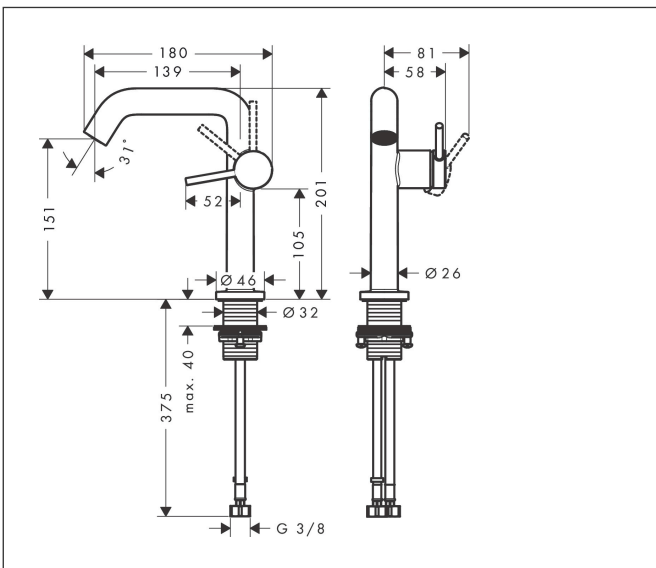

Mærke	hansgrohe
Artikelnavn	Tectoris S 1-grebs håndvaskarmatur 150 Fine CoolStart EcoSmart+ uden bundventil
Art.nr.	73341140
VVS-nr.	701550102
Overflade	Børstet bronze PVD
Pos	1

Produktbillede

Funktioner

- ComfortZone: 150
- fremspring: 139 mm
- tudhøjde: 151 mm
- grebsvariant: vingegreb
- stråletype: normalstråle
- maks. gennemstrømningsmængde ved 3 bar: 4 l/min
- keramisk kartusche
- EU-taksonomi: maks. 6 l/min - Substantial Contribution (SC)

Tegning

Teknologi

certifikater

Koder/standarder

- STA 1862

Mærke hansgrohe
 Artikelnavn **Tecturis S** 1-grebs håndvaskarmatur 150 Fine CoolStart EcoSmart+ uden bundventil
 Art.nr. 73341140
 VVS-nr. 701550102
 Overflade Børstet bronze PVD
 Pos 1