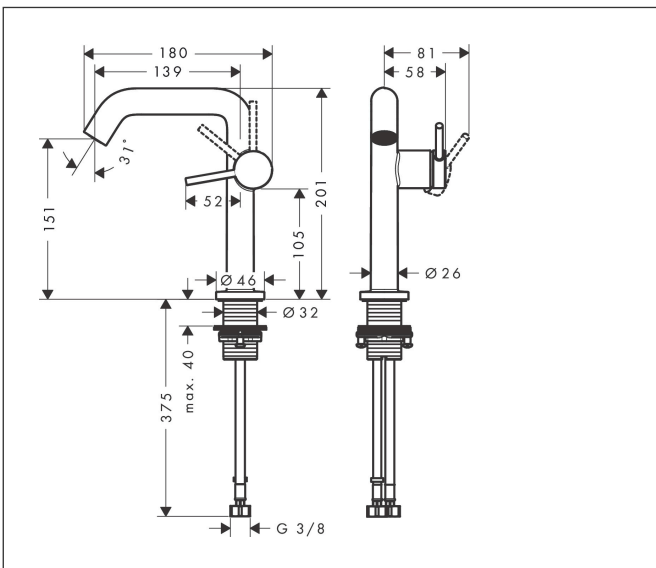

Mærke	hansgrohe
Artikelnavn	Tecturis S 1-grebs håndvaskarmatur 150 Fine CoolStart EcoSmart+ uden bundventil
Art.nr.	73341670
VVS-nr.	701550101
Overflade	Mat sort
Pos	1

Produktbillede

Funktioner

- ComfortZone: 150
- fremspring: 139 mm
- tudhøjde: 151 mm
- grebsvariant: vingegreb
- stråletype: normalstråle
- maks. gennemstrømningsmængde ved 3 bar: 4 l/min
- keramisk kartusche
- EU-taksonomi: maks. 6 l/min - Substantial Contribution (SC)

Tegning

Teknologi

certifikater

Koder/standarder

- STA 1862

Mærke hansgrohe
 Artikelnavn **Tecturis S** 1-grebs håndvaskarmatur 150 Fine CoolStart EcoSmart+ uden bundventil
 Art.nr. 73341670
 VVS-nr. 701550101
 Overflade Mat sort
 Pos 1