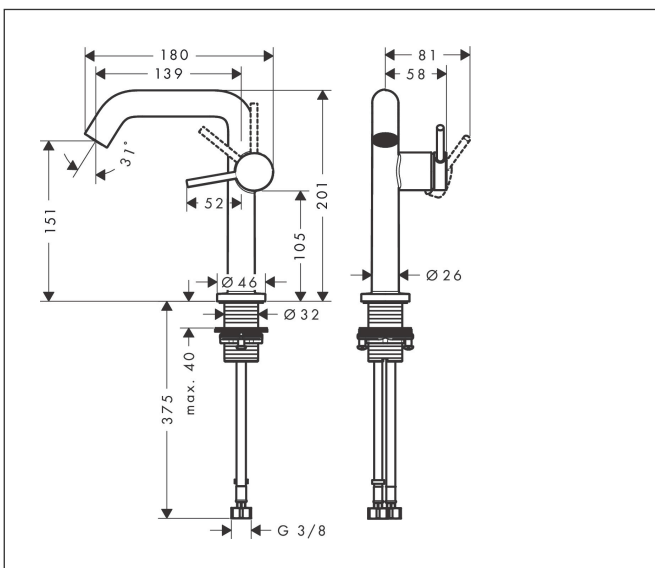

Mærke	hansgrohe
Artikelnavn	Tecturis S 1-grebs håndvaskarmatur 150 Fine CoolStart EcoSmart+ uden bundventil
Art.nr.	73341700
VVS-nr.	701550100
Overflade	Mat hvid
Pos	1

Produktbillede

Funktioner

- ComfortZone: 150
- fremspring: 139 mm
- tudhøjde: 151 mm
- grebsvariant: vingegreb
- stråletype: normalstråle
- maks. gennemstrømningsmængde ved 3 bar: 4 l/min
- keramisk kartusche
- EU-taksonomi: maks. 6 l/min - Substantial Contribution (SC)

Tegning

Teknologi

certifikater

Koder/standarder

- STA 1862

Mærke hansgrohe
 Artikelnavn **Tecturis S** 1-grebs håndvaskarmatur 150 Fine CoolStart EcoSmart+ uden bundventil
 Art.nr. 73341700
 VVS-nr. 701550100
 Overflade Mat hvid
 Pos 1