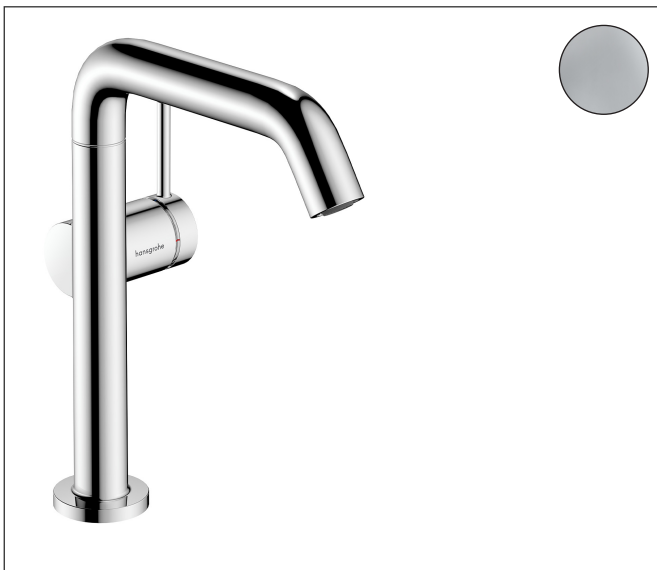

Mærke	hansgrohe
Artikelnavn	Tecturis S 1-grebs håndvaskarmatur 210 Fine CoolStart EcoSmart+ med svingtud og push-open bundventil
Art.nr.	73360000
VVS-nr.	701557404
Overflade	Krom
Pos	1

Produktbillede

Funktioner

- består af: 1-grebs håndvaskarmatur, bundventil
- ComfortZone: 210
- fremspring: 154 mm
- tudhøjde: 187 mm
- grebsvariant: vingegreb
- svingningsområde 120°
- stråletype: normalstråle
- maks. gennemstrømningsmængde ved 3 bar: 4 l/min
- keramisk kartusche
- push-open bundventil G 1/4
- bundventil materiale: metal
- EU-taksonomi: maks. 6 l/min - Substantial Contribution (SC)

Tegning

Teknologi

certifikater

Koder/standarder

- STA 1862

Mærke	hansgrohe
Artikelnavn	Tecturis S 1-grebs håndvaskarmatur 210 Fine CoolStart EcoSmart+ med svingtud og push-open bundventil
Art.nr.	73360000
VVS-nr.	701557404
Overflade	Krom
Pos	1