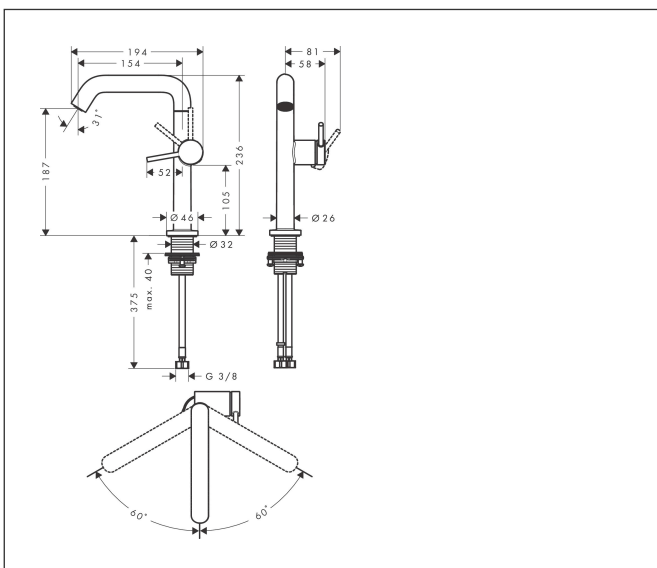

Mærke	hansgrohe
Artikelnavn	Tecturis S 1-grebs håndvaskarmatur 210 Fine CoolStart EcoSmart+ med svingtud og push-open bundventil
Art.nr.	73360000
VVS-nr.	701557404
Overflade	Krom
Pos	1

Produktbillede

Funktioner

- består af: 1-grebs håndvaskarmatur, bundventil
- ComfortZone: 210
- fremspring: 154 mm
- tudhøjde: 187 mm
- grebsvariant: vingegreb
- svingningsområde 120°
- stråletype: normalstråle
- maks. gennemstrømningsmængde ved 3 bar: 4 l/min
- keramisk kartusche
- push-open bundventil G 1/4
- bundventil materiale: metal
- EU-taksonomi: maks. 6 l/min - Substantial Contribution (SC)

Tegning

Teknologi

certifikater

Koder/standarder

- STA 1862

Mærke	hansgrohe
Artikelnavn	Tecturis S 1-grebs håndvaskarmatur 210 Fine CoolStart EcoSmart+ med svingtud og push-open bundventil
Art.nr.	73360000
VVS-nr.	701557404
Overflade	Krom
Pos	1