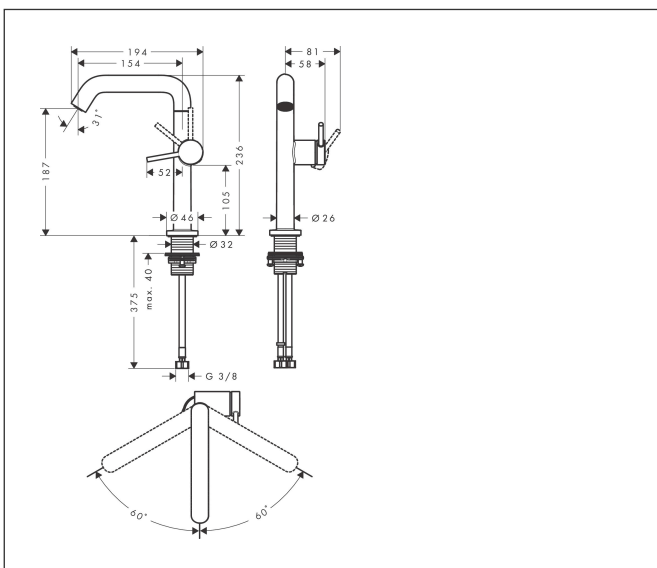

Mærke	hansgrohe
Artikelnavn	Tecturis S 1-grebs håndvaskarmatur 210 Fine CoolStart EcoSmart+ med svingtud og push-open bundventil
Art.nr.	73360140
VVS-nr.	701557402
Overflade	Børstet bronze PVD
Pos	1

Produktbillede

Funktioner

- består af: 1-grebs håndvaskarmatur, bundventil
- ComfortZone: 210
- fremspring: 154 mm
- tudhøjde: 187 mm
- grebsvariant: vingegreb
- svingningsområde 120°
- stråletype: normalstråle
- maks. gennemstrømningsmængde ved 3 bar: 4 l/min
- keramisk kartusche
- push-open bundventil G 1¼
- bundventil materiale: metal
- EU-taksonomi: maks. 6 l/min - Substantial Contribution (SC)

Tegning

Teknologi

certifikater

Koder/standarder

- STA 1862

Mærke	hansgrohe
Artikelnavn	Tecturis S 1-grebs håndvaskarmatur 210 Fine CoolStart EcoSmart+ med svingtud og push-open bundventil
Art.nr.	73360140
VVS-nr.	701557402
Overflade	Børstet bronze PVD
Pos	1