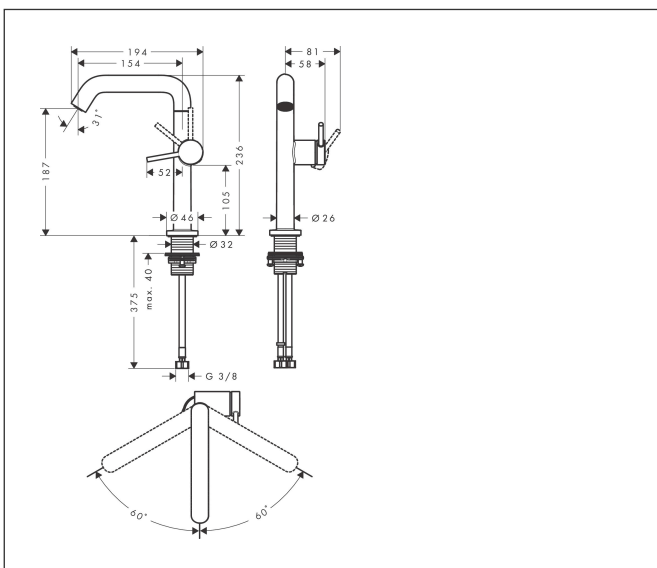

Mærke	hansgrohe
Artikelnavn	Tecturis S 1-grebs håndvaskarmatur 210 Fine CoolStart EcoSmart+ med svingtud og push-open bundventil
Art.nr.	73360670
VVS-nr.	701557401
Overflade	Mat sort
Pos	1

Produktbillede

Funktioner

- består af: 1-grebs håndvaskarmatur, bundventil
- ComfortZone: 210
- fremspring: 154 mm
- tudhøjde: 187 mm
- grebsvariant: vingegreb
- svingningsområde 120°
- stråletype: normalstråle
- maks. gennemstrømningsmængde ved 3 bar: 4 l/min
- keramisk kartusche
- push-open bundventil G 1/4
- bundventil materiale: metal
- EU-taksonomi: maks. 6 l/min - Substantial Contribution (SC)

Tegning

Teknologi

certifikater

Koder/standarder

- STA 1862

Mærke	hansgrohe
Artikelnavn	Tecturis S 1-grebs håndvaskarmatur 210 Fine CoolStart EcoSmart+ med svingtud og push-open bundventil
Art.nr.	73360670
VVS-nr.	701557401
Overflade	Mat sort
Pos	1