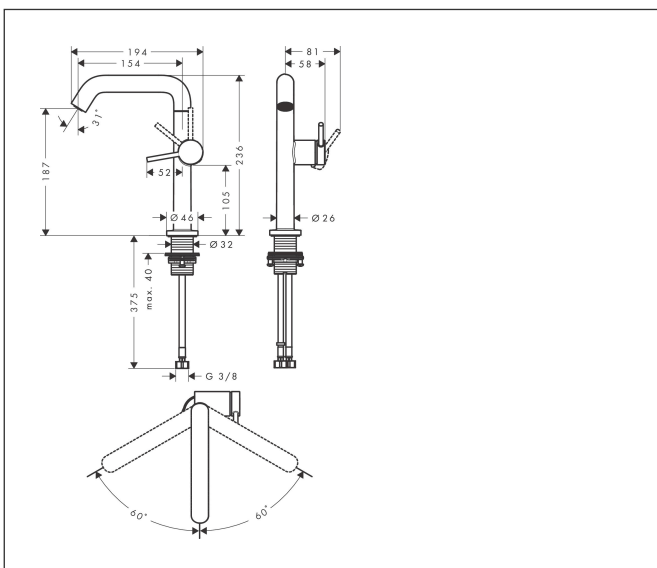

Mærke	hansgrohe
Artikelnavn	Tecturis S 1-grebs håndvaskarmatur 210 Fine CoolStart EcoSmart+ med svingtud og push-open bundventil
Art.nr.	73360700
VVS-nr.	701557400
Overflade	Mat hvid
Pos	1

Produktbillede

Funktioner

- består af: 1-grebs håndvaskarmatur, bundventil
- ComfortZone: 210
- fremspring: 154 mm
- tudhøjde: 187 mm
- grebsvariant: vingegreb
- svingningsområde 120°
- stråletype: normalstråle
- maks. gennemstrømningsmængde ved 3 bar: 4 l/min
- keramisk kartusche
- push-open bundventil G 1¼
- bundventil materiale: metal
- EU-taksonomi: maks. 6 l/min - Substantial Contribution (SC)

Tegning

Teknologi

certifikater

Koder/standarder

- STA 1862

Mærke	hansgrohe
Artikelnavn	Tecturis S 1-grebs håndvaskarmatur 210 Fine CoolStart EcoSmart+ med svingtud og push-open bundventil
Art.nr.	73360700
VVS-nr.	701557400
Overflade	Mat hvid
Pos	1