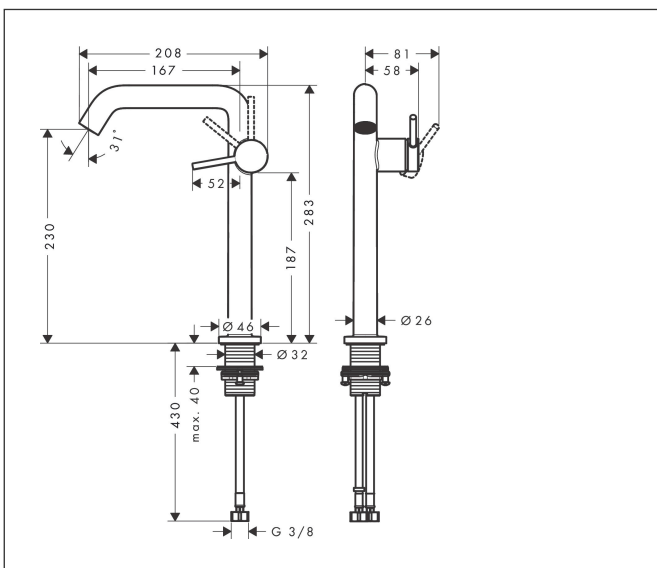

Mærke	hansgrohe
Artikelnavn	Tectoris S 1-grebs håndvaskarmatur 240 Fine CoolStart EcoSmart+ uden bundventil
Art.nr.	73372000
VVS-nr.	701559104
Overflade	Krom
Pos	1

Produktbillede

Funktioner

- ComfortZone: 240
- fremspring: 167 mm
- tudhøjde: 230 mm
- grebsvariant: vingegreb
- stråletype: normalstråle
- maks. gennemstrømningsmængde ved 3 bar: 4 l/min
- keramisk kartusche
- EU-taksonomi: maks. 6 l/min - Substantial Contribution (SC)

Tegning

Teknologi

certifikater

Koder/standarder

- STA 1862

Mærke hansgrohe
 Artikelnavn **Tecturis S** 1-grebs håndvaskarmatur 240 Fine CoolStart EcoSmart+ uden bundventil
 Art.nr. 73372000
 VVS-nr. 701559104
 Overflade Krom
 Pos 1