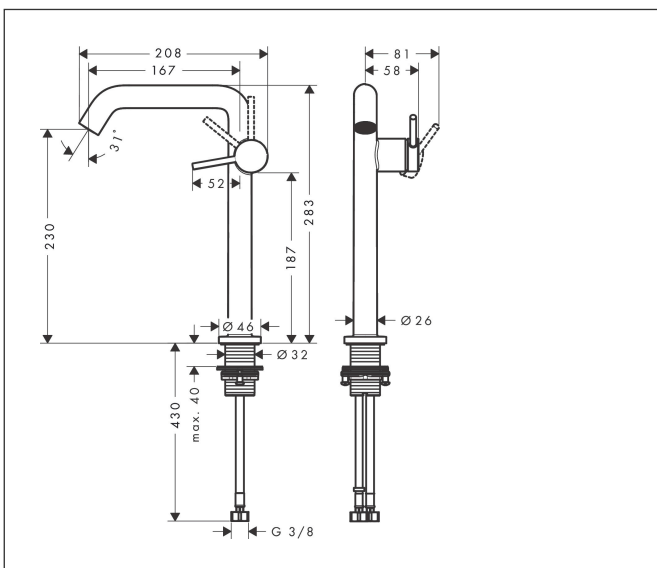

Tegning

Teknologi

certifikater

Koder/standarder

- STA 1862