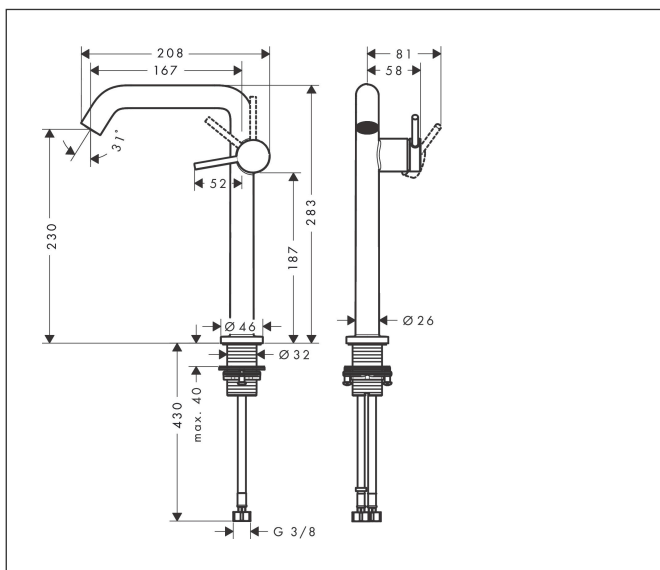

Mærke	hansgrohe
Artikelnavn	Tecturis S 1-grebs håndvaskarmatur 240 Fine CoolStart EcoSmart+ uden bundventil
Art.nr.	73372670
VVS-nr.	701559101
Overflade	Mat sort
Pos	1

Produktbillede

Funktioner

- ComfortZone: 240
- fremspring: 167 mm
- tudhøjde: 230 mm
- grebsvariant: vingegreb
- stråletype: normalstråle
- maks. gennemstrømningsmængde ved 3 bar: 4 l/min
- keramisk kartusche
- EU-taksonomi: maks. 6 l/min - Substantial Contribution (SC)

Tegning

Teknologi

certifikater

Koder/standarder

- STA 1862

Mærke hansgrohe
 Artikelnavn **Tecturis S** 1-grebs håndvaskarmatur 240 Fine CoolStart EcoSmart+ uden bundventil
 Art.nr. 73372670
 VVS-nr. 701559101
 Overflade Mat sort
 Pos 1