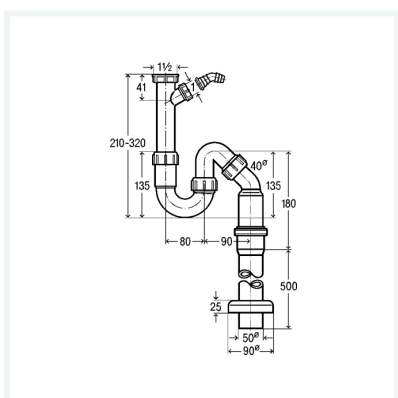

Rørvandlås

- til køkkenvask

Udstyr

Afløbsbøjning 45°, afløbsrør 500 mm, roset, spildevandsslange tilslutning

Kvalitetskontrol iht. DIN EN 274

model 7985.7

art.nr. 604 295

Egenskaber

Cylindrisk gevind	G	1 1/2
Nominal diameter	DN	50
Vægt	474 g	
Volume	5154,24 cm ³	
Materiale	kunststof	