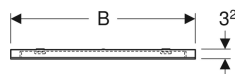

Geberit Option Square spejl med lys, foroven

Eksempelbillede

Egenskaber

- Passer til alle badeværelsesserier
- LED-belysning
- Mekanisk knap

Tekniske data

Beskyttelsestype	IP44
Beskyttelsesklasse	I
Mærkespænding	100-230 V AC
Netfrekvens	50 / 60 Hz
Driftsspænding	12 V DC
Holdbarhed LED-belysning	60000 h (LM-80)
Lysfarve	4200 K
Farvegengivelsesindeks	> 80

Leverancens indhold

- Spejl
- Monteringsbeslag

Varenr.	VVS nr.	Farve / overflade	B	B1	H	T	Effektforbrug	Lysstrøm
819240000	778651440	Aluminium børstet	40 cm	21 cm	80 cm	3.2 cm	7 W	880 lm
819260000	778651460	Aluminium børstet	60 cm	41 cm	65 cm	3.2 cm	10.5 W	1320 lm
819270000	778651470	Aluminium børstet	70 cm	26 cm	65 cm	3.2 cm	12.3 W	1540 lm
819200000	778651490	Aluminium børstet	90 cm	44 cm	65 cm	3.2 cm	15.8 W	1980 lm