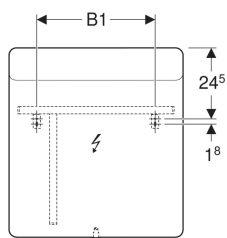

Geberit Option Square spejl med lys, foroven

Eksempelbillede

Egenskaber

- Passer til alle badeværelsesserier
- LED-belysning
- Mekanisk knap

Tekniske data

Beskyttelsestype	IP44
Beskyttelsesklasse	I
Mærkespænding	100-230 V AC
Netfrekvens	50 / 60 Hz
Driftsspænding	12 V DC
Holdbarhed LED-belysning	60000 h (LM-80)
Lysfarve	4200 K
Farvegengivelsesindeks	> 80

Leverancens indhold

- Spejl
- Monteringsbeslag

Varenr.	VVS nr.	Farve / overflade	B	B1	H	T	Effektforbrug	Lysstrøm
819240000	778651440	Aluminium børstet	40 cm	21 cm	80 cm	3.2 cm	7 W	880 lm
819260000	778651460	Aluminium børstet	60 cm	41 cm	65 cm	3.2 cm	10.5 W	1320 lm
819270000	778651470	Aluminium børstet	70 cm	26 cm	65 cm	3.2 cm	12.3 W	1540 lm
819200000	778651490	Aluminium børstet	90 cm	44 cm	65 cm	3.2 cm	15.8 W	1980 lm