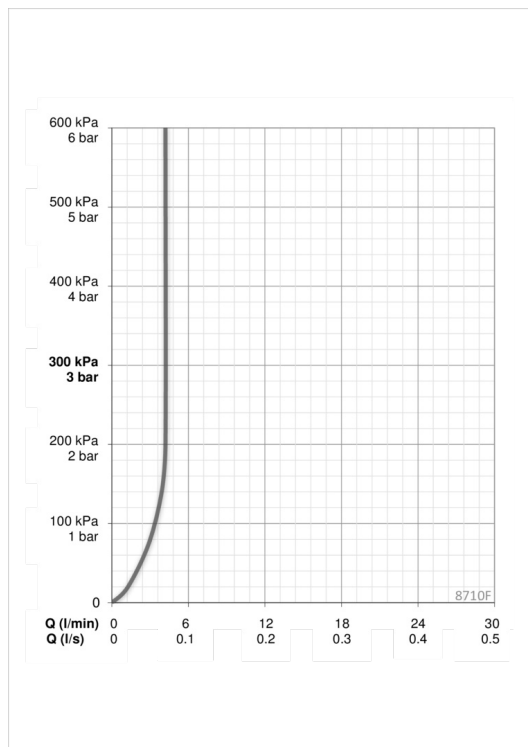

Tekniske data

Flow attributter

Vandmængde ved 300 kPa (med mængdebegrænser)	0.07 l/s
Tryk tab (0.1 l/s)	200 kPa

Tekniske egenskaber

Varmtvandsforsyning	max. +70°C
Arbejdsdruk	100 - 1000 kPa
Tilslutningsstørrelse	G3/8
Fremspring	118 mm
Materiale	brass

Software indstillinger

Automatisk skylning	off (off/12/24/48/72 h)
Automatisk skylleperiode	30 s (10-600 s)
Max. løbetid	6 s (4 s-60 s) / 60 s (30 s- 600 s)

Elektroniske attributter

Batteri	Lithium 2CR5 6 V

Bestemmelser

EMC Direktiv	C E 2004/108/EC
EN standard	EN 15091
Støjklasse	I (ISO 3822)
Beskyttelsesklasse	IP 44

Typegodkendelse

STF certifikat	VTT-RTH-00006-16
KIWA SE	1596
UN38.3	UN38-3 Maxell 2CR5

reddot award 2016
winner