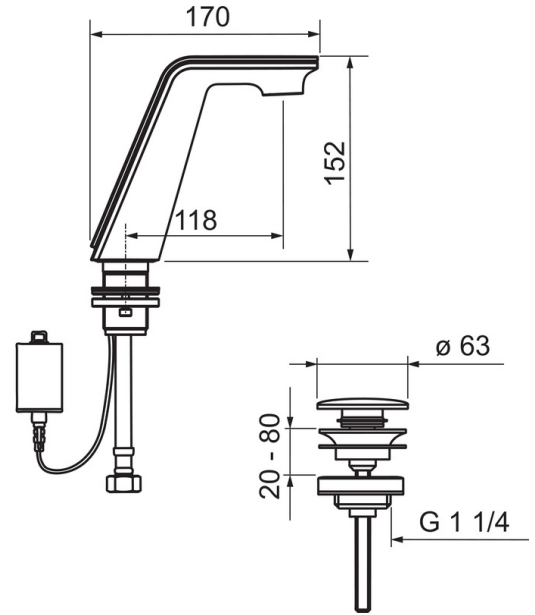

Reservedele

SP8710F

Navn	Kode	VVS
01 Magnetventil, komplet	601697V	745131207
02 Trykplade	601711V	745131200
03 Temperaturreguleringsgreb Forkromet	601709V	745131202
04 Temperatur reguleringsdel	601707V	745131204
05 Luftblander og nøgle, M21.5x1 HC B	601920V	745131206
06 Møtrik sæt Udgået	859114V	745131091
07 Batteriboks	199417V	704283502
08 Lithium batteri, 2CR5 6 V	198330	704283500
09 Komplet push-up bundventil Forkromet	159056V	747014110
10 Opdaterings kit , 08/2019 -	602708V	745131181
11 Batteri, 1,5 V AA Lithium	600599V	745131884