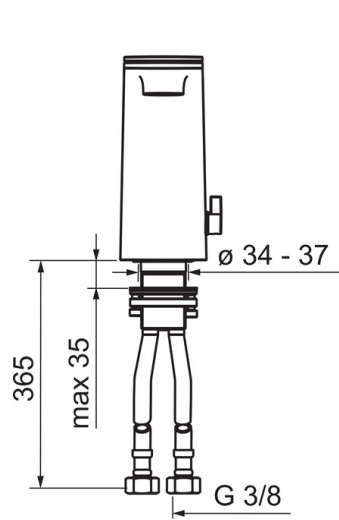

Reservedele

SP8710F

Navn	Kode	VVS
01 Magnetventil, komplet	601697V	745131207
02 Trykplade	601711V	745131200
03 Temperaturreguleringsgreb Forkromet	601709V	745131202
04 Temperatur reguleringsdel	601707V	745131204
05 Luftblander og nøgle, M21.5x1 HC B	601920V	745131206
06 Møtrik sæt Udgået	859114V	745131091
07 Batteriboks	199417V	704283502
08 Lithium batteri, 2CR5 6 V	198330	704283500
09 Komplet push-up bundventil Forkromet	159056V	747014110
10 Opdaterings kit , 08/2019 -	602708V	745131181
11 Batteri, 1,5 V AA Lithium	600599V	745131884