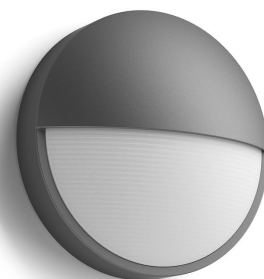

PHILIPS  
myGarden  
Væglampe  
Capricorn  
antracit  
LED

16455/93/16

## Nyd en smuk have med lys

Denne runde kuppelformede Philips Capricorn LED udendørs væglampe i smart antracitgrå er fremstillet i holdbart støbt aluminium. Det elegante halvmånedesign oplyser udendørsområder med et kraftigt, men diffust og vidtstrakt, varmt, hvidt lys.