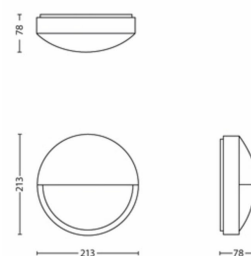

Designet til din have

- Vandtæt iht. IP44