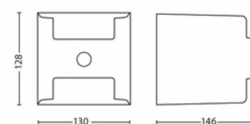

Designet til din have

- Motion Sensor medfølger for komfort og sikkerhed
- Vandtæt iht. IP44