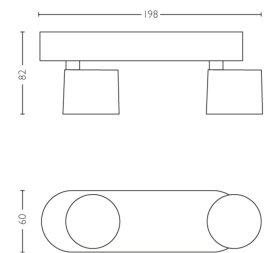

PHILIPS
WarmGlow LED
Star med dobbelt
spotlys
WarmGlow dæmpbar
lyskilde
Perfekt til at skabe
stemning
Blid LED, behagelig for
øjnene
Nem at installere med
ClickFix

56242/31/P0

Lyset bliver varmere, jo mere du dæmper det

Du kan ændre rummets atmosfære, så den passer til det, som du laver. Med Philips WarmGlow LED spots kan du nemt dæmpe lyset til det ønskede lysniveau – fra klar, funktionel belysning til indbydende, hyggeligt lys. Jo mere du dæmper, desto varmere virker lyset.

Behagelig belysning, der giver ro i sindet

- Nem montering med ClickFIX
- Få LED lys i høj kvalitet, og spar samtidigt energi
- Lampelevetid op til 30 års brug
- Fuld lysstyrke, når du tænder
- Højt lysudbytte – 1000 lumen
- Designet til at forkæle dine øjne
- Integreret LED lys
- 5 års garanti for fred i sindet

Alsided belysning til alle tidspunkter på dagen

- Ændr stemningen ved at dreje på din lysdæmper

Fremragende design, der giver optimal lyseffekt

- Langtidsholdbart materiale i høj kvalitet
- Justerbart spothoved giver maksimal fleksibilitet
- Den perfekte lysstråle til effektbelysning

PHILIPS