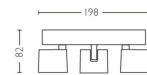

PHILIPS
WarmGlow LED
Star med tredobbelt
spotlys
WarmGlow dæmpbar
lyskilde
Perfekt til at skabe
stemning
Blid LED, behagelig for
øjnene
Nem at installere med
ClickFix

56243/31/P0

Lyset bliver varmere, jo mere du dæmper det