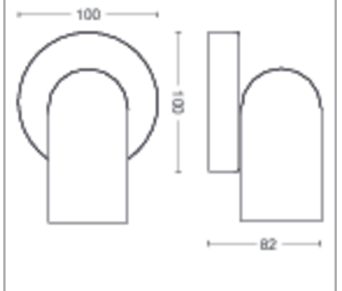

PHILIPS
myLiving
Spot
PONGEE
Hvid
LED

50581/31/PN