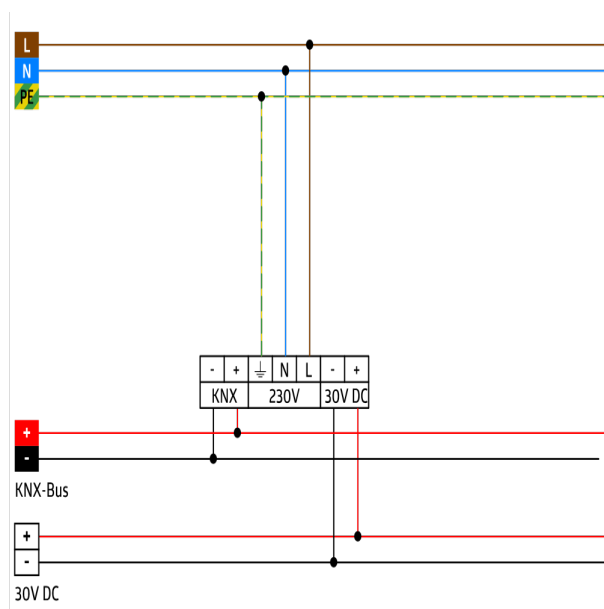

KNX - KNX System enhed

PSN-230 / 640 / 30 / KNX REG

grå , Artikelnummer
90214grå , Artikelnummer
90215

Produktinformation

- Kompakt KNX-busstrømforsyning SELV med integreret drossel
- Hjælpe-spænding uændret 30 VDC
- Forskellige statusindikatorer via LED
- Enhed til DIN-skinne monteret i fordelingsstavler

Tekniske data

Spænding:	200 - 240 V AC 50 / 60 Hz
Dimensioner:	90 x 54 x 72 mm (4 TE) 90 x 54 x 55 mm (3 TE)
Udgangsspænding:	KNX -bus / 30 V DC
Beskyttelsesgrad/-klasse:	IP20 / Klasse I
Omgivelsestemperatur:	-5 °C til +50 °C
Kabinet:	UV-resistent polycarbonat af høj kvalitet (PC)
Displayelementer:	Gul LED overbelastning Green LED: igangværende LED rød: Reset
Nominal strøm:	640 mA
Nominal strøm (maks.):	1300 mA

Bestillingsbetegnelse

Betegnelse	Farve	Artikelnummer	EAN nummer
PSN-230 / 640 / 30 / KNX REG	grå	90214	4007529902149
PSN-230 / 1280 / 30 / KNX REG	grå	90215	4007529902156

Dimensjoner 90214

Dimensjoner 90215