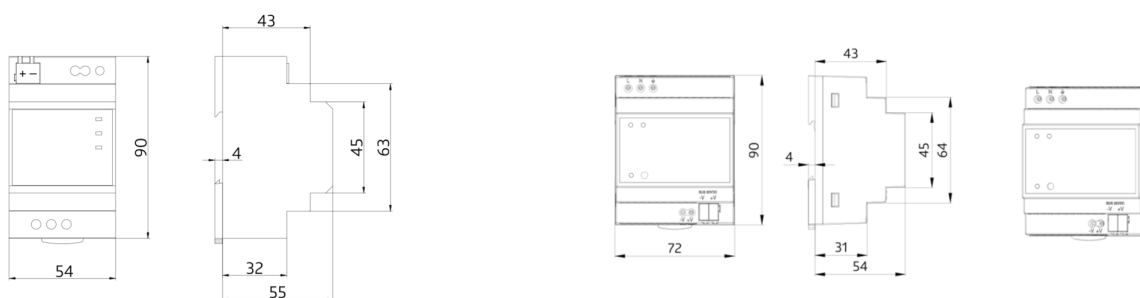

KNX - KNX System enhed

PSN-230 / 640 / 30 / KNX REG

grå , Artikelnummer
90214grå , Artikelnummer
90215

Produktinformation

- Kompakt KNX-busstrømforsyning SELV med integreret drossel
- Hjælpe-spænding uændret 30 VDC
- Forskellige statusindikatorer via LED
- Enhed til DIN-skinne monteret i fordelingsstavler

Tekniske data

Spænding:	200 - 240 V AC 50 / 60 Hz
Dimensioner:	90 x 54 x 72 mm (4 TE) 90 x 54 x 55 mm (3 TE)
Udgangsspænding:	KNX -bus / 30 V DC
Beskyttelsesgrad/-klasse:	IP20 / Klasse I
Omgivelsestemperatur:	-5 °C til +50 °C
Kabinet:	UV-resistent polycarbonat af høj kvalitet (PC)
Displayelementer:	Gul LED overbelastning Green LED: igangværende LED rød: Reset
Nominal strøm:	640 mA
Nominal strøm (maks.):	1300 mA

Bestillingsbetegnelse

Betegnelse	Farve	Artikelnummer	EAN nummer
PSN-230 / 640 / 30 / KNX REG	grå	90214	4007529902149
PSN-230 / 1280 / 30 / KNX REG	grå	90215	4007529902156

Dimensjoner 90214

Dimensjoner 90215