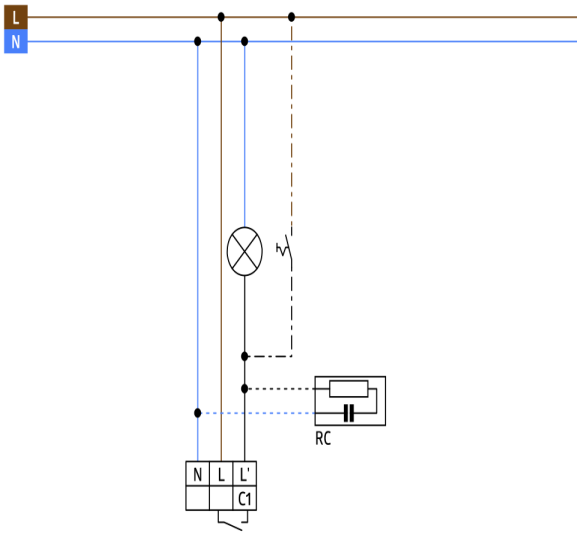

Dimensioner 91011

Diagram over detekteringsområde

- 1: Bevægelse på tværs af sensoren
- 2: Frontal bevægelse mod sensoren
- 3: Krybezone

Ledningsdiagram

---

© 2024 B.E.G. Brück Electronic GmbH