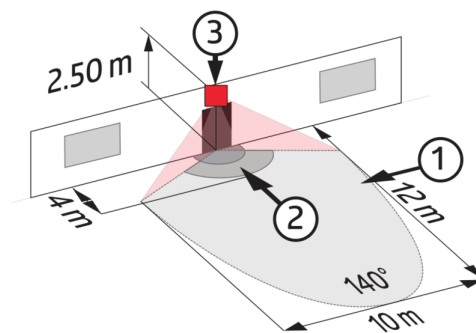

Dimensioner 91011

Diagram over detekteringsområde

- 1: Bevægelse på tværs af sensoren
- 2: Frontal bevægelse mod sensoren
- 3: Krybezone

Ledningsdiagram

---

© 2024 B.E.G. Brück Electronic GmbH