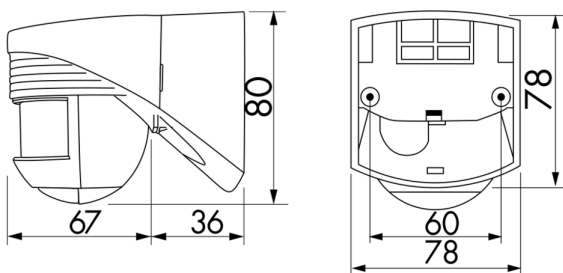

## Tekniske data

<b>Spænding:</b>	110 - 240 V AC 50 / 60 Hz
<b>Dimensioner:</b>	103 x 78 x 80 mm
<b>Strømforbrug:</b>	ca. 0,4 W
<b>Detektionsområde:</b>	vandret 140° (Vægmontering)
<b>Rækkevidde:</b>	maks. 12 m på tværs maks. 4 m frontalt maks. 2 m krybezone

## Tilbehør

Betegnelser	Farve	Artikelnummer	EAN nummer
Ø 164 x 143 mm	hvid	92467	4007529924677
RC-dæmperled	hvid	10880	4007529108800
Mini-RC-dæmperled	sort	10882	4007529108824

Dimensioner 91021

Dimensioner 91001

Dimensioner 91011

Diagram over detekteringsområde

- 1: Bevægelse på tværs af sensoren
- 2: Frontal bevægelse mod sensoren
- 3: Krybezone

Ledningsdiagram

---

© 2024 B.E.G. Brück Electronic GmbH