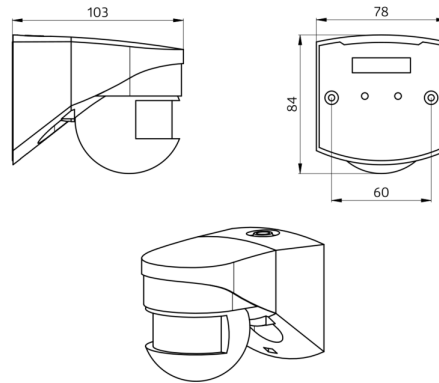

## Tekniske data

<b>Spænding:</b>	110 - 240 V AC 50 / 60 Hz
<b>Dimensioner:</b>	103 x 78 x 80 mm
<b>Strømforbrug:</b>	ca. 0,4 W
<b>Detektionsområde:</b>	vandret 140° (Vægmontering)
<b>Rækkevidde:</b>	maks. 12 m på tværs maks. 4 m frontalt maks. 2 m krybezone

## Tilbehør

Betegnelser	Farve	Artikelnummer	EAN nummer
Ø 164 x 143 mm	hvid	92467	4007529924677
RC-dæmperled	hvid	10880	4007529108800
Mini-RC-dæmperled	sort	10882	4007529108824

Dimensioner 91021

Dimensioner 91001