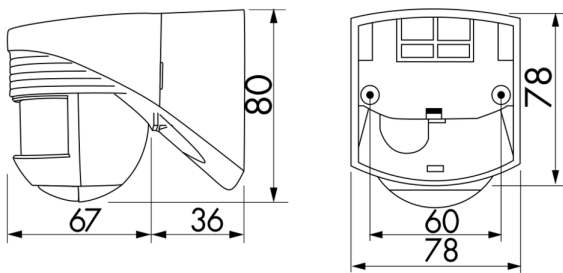

Dimensioner 91021