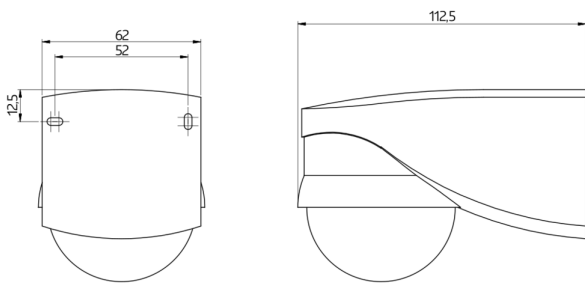

Dimensioner 91018