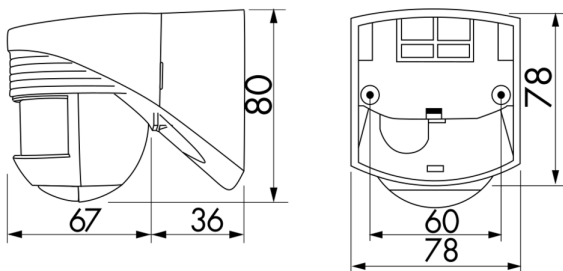

Dimensioner 91012