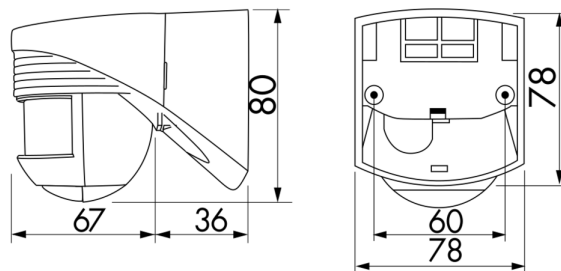

## Tekniske data

<b>Spænding:</b>	110 - 240 V AC 50 / 60 Hz
<b>Dimensioner:</b>	103 x 78 x 80 mm
<b>Strømforbrug:</b>	ca. 0,4 W
<b>Detektionsområde:</b>	vandret 200° (Vægmontering)
<b>Rækkevidde:</b>	maks. 12 m på tværs maks. 4 m frontalt maks. 2 m krybezone

## Tilbehør

Betegnelser	Farve	Artikelnummer	EAN nummer
Ø 164 x 143 mm	hvid	92467	4007529924677
RC-dæmperled	hvid	10880	4007529108800
Mini-RC-dæmperled	sort	10882	4007529108824

---

Dimensioner 91012

Dimensioner 91022