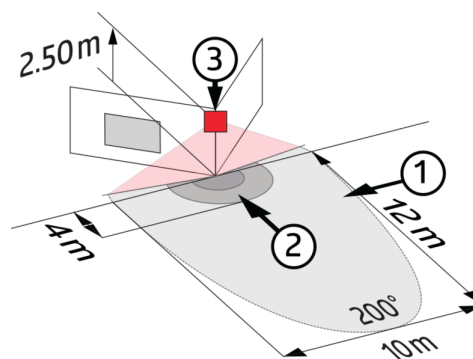

Dimensioner 91002

Diagram over detekteringsområde

- 1: Bevægelse på tværs af sensoren
- 2: Frontal bevægelse mod sensoren
- 3: Krybezone

Ledningsdiagram

---

© 2024 B.E.G. Brück Electronic GmbH