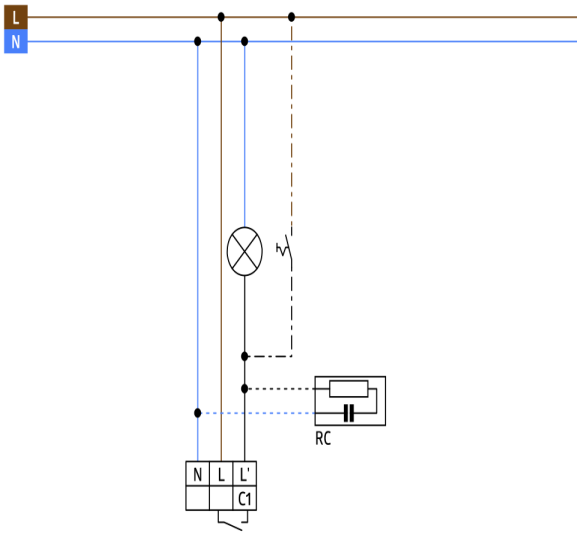

Dimensioner 91002

Diagram over detekteringsområde

- 1: Bevægelse på tværs af sensoren
- 2: Frontal bevægelse mod sensoren
- 3: Krybezone

Ledningsdiagram

---

© 2024 B.E.G. Brück Electronic GmbH