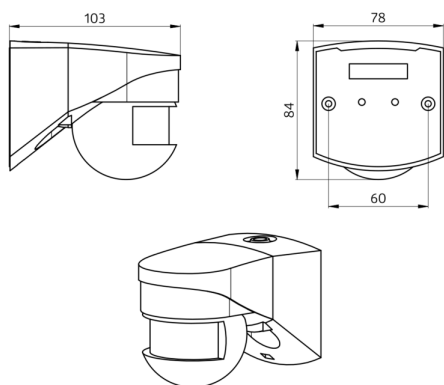

## Tilbehør

Betegnelser	Farve	Artikelnummer	EAN nummer
Ø 164 x 143 mm	hvid	92467	4007529924677
RC-dæmperled	hvid	10880	4007529108800
Mini-RC-dæmperled	sort	10882	4007529108824

---

Dimensioner 91012

Dimensioner 91022

Dimensioner 91002

Diagram over detekteringsområde

- 1: Bevægelse på tværs af sensoren
- 2: Frontal bevægelse mod sensoren
- 3: Krybezone

Ledningsdiagram

---

© 2024 B.E.G. Brück Electronic GmbH