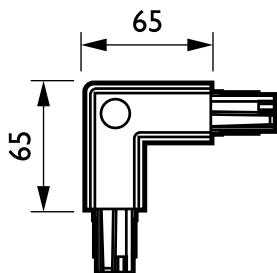

DALI Square Track

ZCS750 5C6 CCPE WH (XTSC635-3)

3-circuit power track adapter with DALI pulse control GAC600 - External corner 90°

Den firkantede DALI-skinne er beregnet til brug med DALI-projektører med en speciel adapter. Skinnen er ideel til brugere, der ønsker belysningsfleksibilitet, så de kan skabe en specifik atmosfære i butikken og nedsætte energiforbruget. Systemet består af en massiv aluminiumskinne, der fås i forskellige længder og med forskellige elektriske ledere. Det er nemt at skabe enhver given konfiguration – vandret eller lodret, monteret på eller i loftet, på væggen eller på fritstående paneler. Systemet kan også bruges som en svævende struktur. Alle armaturer har separat strømforsyning og kan tændes og slukkes hver for sig. De kan også nemt flyttes for at ændre belysningen eller præsentationen. Derved er det muligt at skabe et multifunktionelt skinesystem til både effektbelysning samt ophængning af reklame- og dekorationsmateriale.

Produkt data

Generelle oplysninger		Ordreproduktnavn	
Ophængstilbehør	No [-]	ZCS750 5C6 CCPE WH (XTSC635-3)	
Mekanisk tilbehør	No [-]	EAN/UPC – produkt	8718696065709
Farve på tilbehør	hvid	Ordrekode	06570999
		Tæller – antal pr. pakke	1
		Tæller – antal pakker pr. kasse (udvendig emballage)	25
		Materialenr. (12NC)	910502500082
		Nettovægt (stykke)	0.170 kg
Drift og el			
Elektrisk tilbehør	CCPE [External corner 90°]		
Fase	5C6 [3-circuit power track adapter with DALI pulse control GAC600]		
Produktdata			
Fuldstændig produktkode	871869606570999		

DALI Square Track

Målskitse

3-circuit square ZCS750