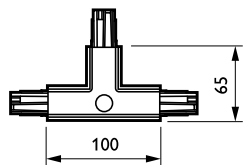

DALI Square Track

ZCS750 5C6 TCPRE BK (XTSC636-2)

3-circuit power track adapter with DALI pulse control GAC600 -
External T-coupling piece right

Den firkantede DALI-skinne er beregnet til brug med DALI-projektører med en speciel adapter. Skinnen er ideel til brugere, der ønsker belysningsfleksibilitet, så de kan skabe en specifik atmosfære i butikken og nedsætte energiforbruget. Systemet består af en massiv aluminiumskinne, der fås i forskellige længder og med forskellige elektriske ledere. Det er nemt at skabe enhver given konfiguration – vandret eller lodret, monteret på eller i loftet, på væggen eller på fritstående paneler. Systemet kan også bruges som en svævende struktur. Alle armaturer har separat strømforsyning og kan tændes og slukkes hver for sig. De kan også nemt flyttes for at ændre belysningen eller præsentationen. Derved er det muligt at skabe et multifunktionelt skinesystem til både effektbelysning samt ophængning af reklame- og dekorationsmateriale.

Produkt data

Generelle oplysninger		Ordreproduktnavn	
Ophængstilbehør	No [-]	ZCS750 5C6 TCPRE BK (XTSC636-2)	
Mekanisk tilbehør	No [-]	EAN/UPC – produkt	8718696065723
Farve på tilbehør	Sort	Ordrekode	06572399
		Tæller – antal pr. pakke	1
		Tæller – antal pakker pr. kasse (udvendig emballage)	20
		Materialenr. (12NC)	910502500084
		Nettovægt (stykke)	0.250 kg
Drift og el			
Elektrisk tilbehør	TCPRE [External T-coupling piece right]		
Fase	5C6 [3-circuit power track adapter with DALI pulse control GAC600]		
Produktdata			
Fuldstændig produktkode	871869606572399		

DALI Square Track

Målskitse

3-circuit square ZCS750