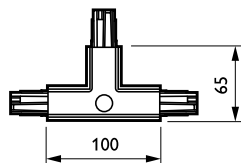

DALI Square Track

ZCS750 5C6 TCPRE WH (XTSC636-3)

3-circuit power track adapter with DALI pulse control GAC600 -
External T-coupling piece right

Den firkantede DALI-skinne er beregnet til brug med DALI-projektører med en special adapter. Skinnen er ideel til brugere, der ønsker belysningsfleksibilitet, så de kan skabe en specifik atmosfære i butikken og nedsætte energiforbruget. Systemet består af en massiv aluminiumskinne, der fås i forskellige længder og med forskellige elektriske ledere. Det er nemt at skabe enhver given konfiguration – vandret eller lodret, monteret på eller i loftet, på væggen eller på fritstående paneler. Systemet kan også bruges som en svævende struktur. Alle armaturer har separat strømforsyning og kan tændes og slukkes hver for sig. De kan også nemt flyttes for at ændre belysningen eller præsentationen. Derved er det muligt at skabe et multifunktionelt skinesystem til både effektbelysning samt ophængning af reklame- og dekorationsmateriale.

Produkt data

Generelle oplysninger		Ordreproduktnavn	
Ophængstilbehør	No [-]	ZCS750 5C6 TCPRE WH (XTSC636-3)	
Mekanisk tilbehør	No [-]	EAN/UPC – produkt	8718696065730
Farve på tilbehør	hvid	Ordrekode	06573099
		Tæller – antal pr. pakke	1
		Tæller – antal pakker pr. kasse (udvendig emballage)	20
		Materialenr. (12NC)	910502500085
		Nettovægt (stykke)	0.250 kg
Drift og el			
Elektrisk tilbehør	TCPRE [External T-coupling piece right]		
Fase	5C6 [3-circuit power track adapter with DALI pulse control GAC600]		
Produktdata			
Fuldstændig produktkode	871869606573099		

DALI Square Track

Målskitse

3-circuit square ZCS750