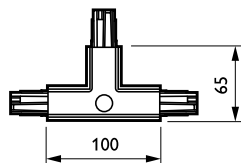

DALI Square Track

ZCS750 5C6 TCPRI GR (XTSC640-1)

3-circuit power track adapter with DALI pulse control GAC600 -
Internal T-coupling piece right

Den firkantede DALI-skinne er beregnet til brug med DALI-projektører med en special adapter. Skinnen er ideel til brugere, der ønsker belysningsfleksibilitet, så de kan skabe en specifik atmosfære i butikken og nedsætte energiforbruget. Systemet består af en massiv aluminiumskinne, der fås i forskellige længder og med forskellige elektriske ledere. Det er nemt at skabe enhver given konfiguration – vandret eller lodret, monteret på eller i loftet, på væggen eller på fritstående paneler. Systemet kan også bruges som en svævende struktur. Alle armaturer har separat strømforsyning og kan tændes og slukkes hver for sig. De kan også nemt flyttes for at ændre belysningen eller præsentationen. Derved er det muligt at skabe et multifunktionelt skinnedesystem til både effektbelysning samt ophængning af reklame- og dekorationsmateriale.

Produkt data

Generelle oplysninger		Ordreproduktnavn	
Ophængstilbehør	No [-]	ZCS750 5C6 TCPRI GR (XTSC640-1)	
Mekanisk tilbehør	No [-]	EAN/UPC – produkt	8718696065808
Farve på tilbehør	grå	Ordrekode	06580899
		Tæller – antal pr. pakke	1
		Tæller – antal pakker pr. kasse (udvendig emballage)	20
Drift og el		Materialenr. (12NC)	910502500092
Elektrisk tilbehør	TCPRI [Internal T-coupling piece right]	Nettovægt (stykke)	0.250 kg
Fase	5C6 [3-circuit power track adapter with DALI pulse control GAC600]		
Produktdata			
Fuldstændig produktkode	871869606580899		

DALI Square Track

Målskitse

3-circuit square ZCS750