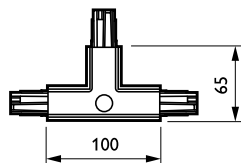

DALI Square Track

Målskitse

3-circuit square ZCS750