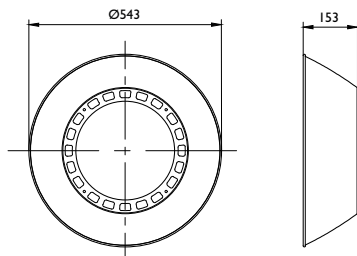

CoreLine Value Highbay

Tæller – antal pakker pr. kasse (udvendig emballage)	6
SAP-materiale	911401677207

Nettovægt (stykke)	0,700 kg

Målskitse

Highbay Accessories