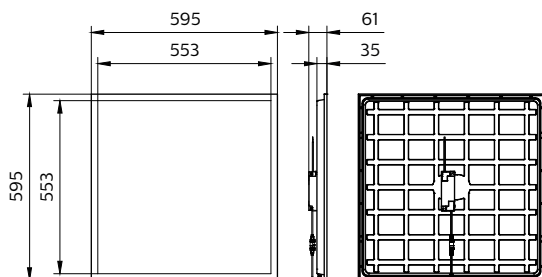

Fotobiologisk risikospecifikation	0,2 m
EU RoHS-godkendt	Ja

Indledende ydelse (overholder IEC-standarden)	
Lysstrømstolerance	-10% / +10%
Indledende kromaticitet	(0.38, 0.38) SDCM ≤3
Tolerance for strømforbrug	+/-10%

Ydelse over tid (overholder IEC-standarden)	
Fejlandel af betjeningslementer ved middeldriftslevetid på 50000 timer	5 %
Bevarelse af lumen ved middeldriftslevetid* på 50.000 timer	L85
Bevarelse af lumen ved middeldriftslevetid* på 100.000 timer	L75

Anvendelsesbetingelser	
Ydeevne – omgivende temperatur Tq	25 °C
Maksimalt dæmpningsniveau	Ikke relevant
Velegnet til tilfældigt skift	Ikke relevant

Produktdata	
Ordreproduktnavn	RC132V G6 43S/840 PSU W60L60 OC BN
Det fulde produktnavn	RC132V G6 43S/840 PSU W60L60 OC BN
Full EOC	872016975127999
Ordrekode	911401806987
Materialenr. (12NC)	911401806987
Tæller – antal pr. pakke	1
Nettovægt (stykke)	2,100 kg
EAN/UPC – Produkt/Æske	8720169751279
Tæller – antal pakker pr. kasse (udvendig emballage)	4
EAN/UPC – kasse	8720169751354

Målskitse