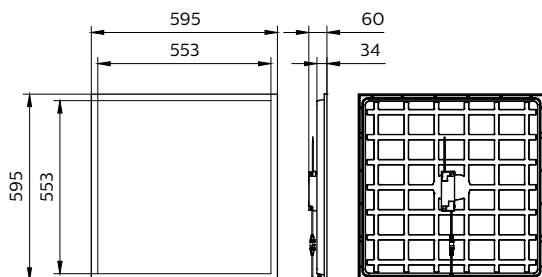

Fotobiologisk risikospecifikation	0,2 m
EU RoHS-godkendt	Ja

Indledende ydelse (overholder IEC-standarden)	
Lysstrømtolerance	-10% / +10%
Indledende kromaticitet	(0.38, 0.38) SDCM ≤3
Tolerance for strømforbrug	+/-10%

Ydelse over tid (overholder IEC-standarden)	
Fejlandel af betjeningslementer ved middeldriftslevetid på 50000 timer	5 %
Bevarelse af lumen ved middeldriftslevetid* på 50.000 timer	L85
Bevarelse af lumen ved middeldriftslevetid* på 100.000 timer	L75

Anvendelsesbetingelser	
Ydeevne – omgivende temperatur Tq	25 °C
Maksimalt dæmpningsniveau	Ikke relevant
Velegnet til tilfældigt skift	Ikke relevant

Produktdata	
Ordreproduktnavn	RC132V G6 43S/840 PSU W60L60 NOC BN
Det fulde produktnavn	RC132V G6 43S/840 PSU W60L60 NOC BN
Full EOC	872016975128699
Ordrekode	911401807087
Materialenr. (12NC)	911401807087
Tæller – antal pr. pakke	1
Nettovægt (stykke)	1,600 kg
EAN/UPC – Produkt/Æske	8720169751286
Tæller – antal pakker pr. kasse (udvendig emballage)	4
EAN/UPC – kasse	8720169751361

Målskitse