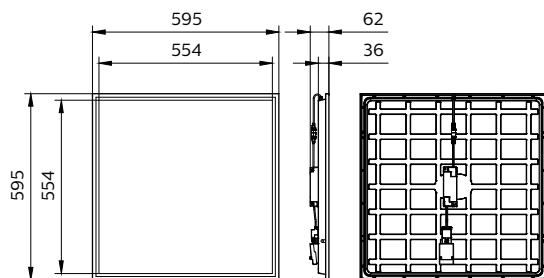

Fotobiologisk risikospecifikation	0,2 m
EU RoHS-godkendt	Ja

Indledende ydelse (overholder IEC-standarden)	
Lysstrømstolerance	-10% / +10%
Indledende kromaticitet	(0.43, 0.40) SDCM ≤3
Tolerance for strømforbrug	+/-10%

Ydelse over tid (overholder IEC-standarden)	
Fejlandel af betjeningslementer ved middeldriftslevetid på 50000 timer	5 %
Bevarelse af lumen ved middeldriftslevetid* på 50.000 timer	L90
Bevarelse af lumen ved middeldriftslevetid* på 100.000 timer	L80

Anvendelsesbetingelser	
Ydeevne – omgivende temperatur Tq	25 °C
Maksimalt dæmpningsniveau	Ikke relevant
Velegnet til tilfældigt skift	Ikke relevant

Produktdata	
Ordreproduktnavn	RC132V G6 34S/830 PSU W60L60 NOC
Det fulde produktnavn	RC132V G6 34S/830 PSU W60L60 NOC
Full EOC	872016975133099
Ordrekode	911401807587
Materiale nr. (12NC)	911401807587
SAP-tæller – antal pr. pakke	1
Nettovægt (stykke)	1,650 kg
EAN/UPC – Produkt/Æske	8720169751330
Tæller – antal pakker pr. kasse (udvendig emballage)	4
EAN/UPC – kasse	8720169751415

Målskitse