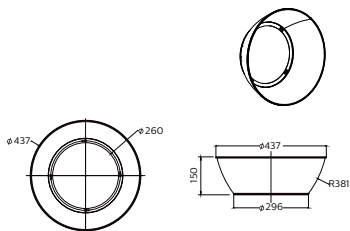

Ledinaire Highbay

Målskitse

914401812987 Highbay Reflector AL-L_Z