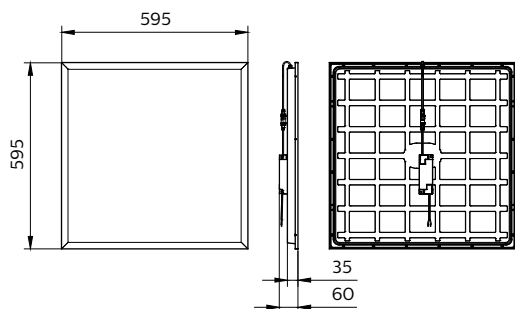

Godkendelse og anvendelsesområde

Kode for indtrængningsbeskyttelse	IP20 [Fingerbeskyttelse]
Kode for mekanisk stødbeskyttelse	IK02 [0,2 J, standard]
Bæredygtighedsklassificering	-
Beskyttelsesklasse IEC	Sikkerhedsklasse II
Fotobiologisk sikkerhed	Photobiological risk group 0 @200mm to EN62778

Fotobiologisk risikospecifikation	0,2 m

Indledende ydelse (overholder IEC-standarden)

Lysstrømtolerance	+/-10%
Indledende kromaticitet	(0.38, 0.38) SDCM ≤3
Tolerance for strømforbrug	+/-10%

Ydelse over tid (overholder IEC-standarden)

Fejlandel af betjeningslementer ved middeldriftslevetid på 50000 timer	5 %
Bevarelse af lumen ved middeldriftslevetid* på 50.000 timer	L90
Bevarelse af lumen ved middeldriftslevetid* på 100.000 timer	L80

Anvendelsesbetingelser

Ydeevne – omgivende temperatur Tq	25 °C
Velegnet til tilfældigt skift	Ja

Produktdata

Ordreproduktnavn	RC132V G5 36S/840 PSU W60L60 OC BN
Det fulde produktnavn	RC132V G5 36S/840 PSU W60L60 OC BN
Full EOC	872016950190400
Ordrekode	50190400
Materialenr. (12NC)	911401823385
SAP-tæller – antal pr. pakke	1
EAN/UPC – Produkt/Æske	8720169501904
Tæller – antal pakker pr. kasse (udvendig emballage)	1
EAN/UPC – kasse	8720169501904

Målskitse