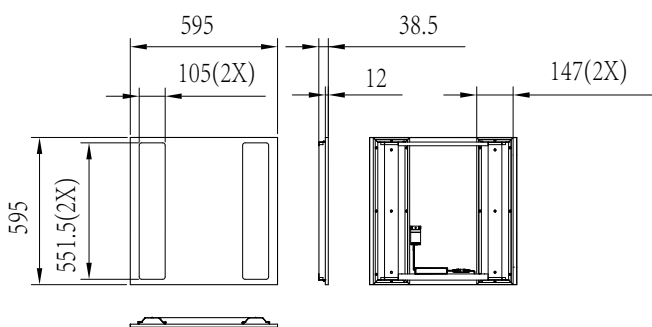

Godkendelse og anvendelsesområde

Glødetrådstest	Temperatur 650 °C, varighed 30 s

Mærke for brændbarhed	Til montering på normalt antændelige overflader
CE-mærke	Ja
ENEC-mærke	Holland
EU RoHS-godkendt	Ja
Ydeevne – omgivende temperatur Tq	25 °C
Omgivelsestemperaturområde	-10 til +40 °C

Indledende ydelse (overholder IEC-standarden)

Lysstrømstolerance	+/-10%
Indledende kromaticitet	(0.38.0.38)SDCM<3
Tolerance for strømforsyning	+/-10%

Ydelse over tid (overholder IEC-standarden)

Fejlfand af betjenings-elementer ved middeldriftslevetid på 50000 timer	5 %
Lumenvedligeholdelse (EN-IEC 62722-2-1) ved median brugstid* 50000 timer	L90
Lumenvedligeholdelse (EN-IEC 62722-2-1) ved median brugstid* 100000 timer	L80

Produktdata

Ordreproduktnavn	RC136B G4 36_45_60S/840 PSU W60L60 OC
Det fulde produktnavn	RC136B G4 36_45_60S/840 PSU W60L60 OC
Full EOC	872016976416399
Ordrekode	911401841187
Materialenr. (12NC)	911401841187
Tæller – antal pr. pakke	1
EAN/UPC – Produkt/Æske	8720169764163
Tæller – antal pakker pr. kasse (udvendig emballage)	4
EAN/UPC – kasse	8720169764446

Målskitse