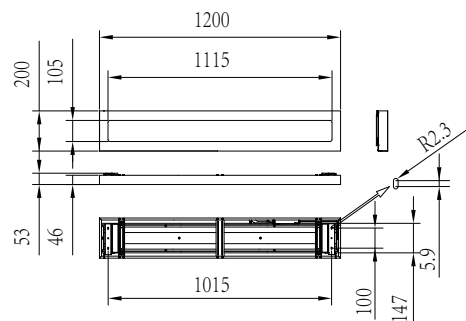

Godkendelse og anvendelsesområde

Glødetrådstest	Temperatur 650 °C, varighed 30 s
Mærke for brændbarhed	Til montering på normalt antændelige overflader
CE-mærke	Ja

ENEC-mærke	Holland
EU RoHS-godkendt	Ja
Ydeevne – omgivende temperatur Tq	25 °C
Omgivelsestemperaturområde	-10 til +40 °C

Indledende ydelse (overholder IEC-standarden)

Lysstrømtolerance	+/-10%
Indledende kromaticitet	(0.38.0.38)SDCM<3
Tolerance for strømforbrug	+/-10%

Ydelse over tid (overholder IEC-standarden)

Fejlandel af betjeningselementer ved middeldriftslevetid på 50000 timer	5 %
Lumenvedligeholdelse (EN-IEC 62722-2-1) ved median brugstid* 50000 timer	L90
Lumenvedligeholdelse (EN-IEC 62722-2-1) ved median brugstid* 100000 timer	L80

Produktdata

Ordreproduktnavn	SM136V G4 36_45_60S/840 PSU W20L120 NOC
Det fulde produktnavn	SM136V G4 36_45_60S/840 PSU W20L120 NOC
Full EOC	872016976421799
Ordrekode	911401841687
Materialenr. (12NC)	911401841687
Tæller – antal pr. pakke	1
EAN/UPC – Produkt/Æske	8720169764217
Tæller – antal pakker pr. kasse (udvendig emballage)	4
EAN/UPC – kasse	8720169764491

Målskitse