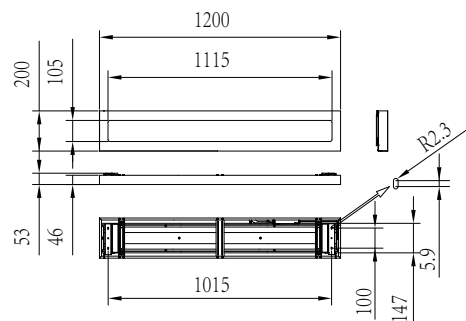

Godkendelse og anvendelsesområde

Glødetrædstest	Temperatur 650 °C, varighed 30 s
Mærke for brændbarhed	Til montering på normaltantændelige overflader

CE-mærke	Ja
ENEC-mærke	Holland
EU RoHS-godkendt	Ja
Ydeevne – omgivende temperatur Tq	25 °C
Omgivelsestemperaturområde	-10 til +40 °C

Indledende ydelse (overholder IEC-standarden)

Lysstrømtolerance	+/-10%
Indledende kromaticitet	(0.38,0.38)SDCM<3
Tolerance for strømforbrug	+/-10%

Ydelse over tid (overholder IEC-standarden)

Fejlandel af betjeningselementer ved middeldriftslevetid på 50000 timer	5 %
Lumenvedligeholdelse (EN-IEC 62722-2-1) ved median brugstid* 50000 timer	L90
Lumenvedligeholdelse (EN-IEC 62722-2-1) ved median brugstid* 100000 timer	L80

Produktdata

Ordreproduktnavn	SM136V G4 36_45_60S/840 PSU W20L120 OC
Det fulde produktnavn	SM136V G4 36_45_60S/840 PSU W20L120 OC
Full EOC	872016976422499
Ordrekode	911401841787
Materialenr. (12NC)	911401841787
Tæller – antal pr. pakke	1
EAN/UPC – Produkt/Æske	8720169764224
Tæller – antal pakker pr. kasse (udvendig emballage)	4
EAN/UPC – kasse	8720169764507

Målskitse