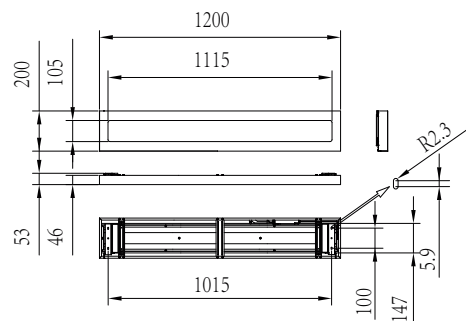

Godkendelse og anvendelsesområde

Glødetrædstest	Temperatur 650 °C, varighed 30 s
Mærke for brændbarhed	Til montering på normalt antændelige overflader

CE-mærke	Ja
ENEC-mærke	Holland
EU RoHS-godkendt	Ja
Ydeevne – omgivende temperatur Tq	25 °C
Omgivelsestemperaturområde	-10 til +40 °C

Indledende ydelse (overholder IEC-standarden)

Lysstrømtolerance	+/-10%
Indledende kromaticitet	(0.44,0.40)SDCM<3
Tolerance for strømforbrug	+/-10%

Ydelse over tid (overholder IEC-standarden)

Fejlandel af betjeningselementer ved middeldriftslevetid på 50000 timer	5 %
Lumenvedligeholdelse (EN-IEC 62722-2-1) ved median brugstid* 50000 timer	L90
Lumenvedligeholdelse (EN-IEC 62722-2-1) ved median brugstid* 100000 timer	L80

Produktdata

Ordreproduktnavn	SM136V G4 34_43_57S/830 PSD W20L120 OC
Det fulde produktnavn	SM136V G4 34_43_57S/830 PSD W20L120 OC
Full EOC	872016976423199
Ordrekode	911401841887
Materialenr. (12NC)	911401841887
Tæller – antal pr. pakke	1
EAN/UPC – Produkt/Æske	8720169764231
Tæller – antal pakker pr. kasse (udvendig emballage)	4
EAN/UPC – kasse	8720169764514

Målskitse