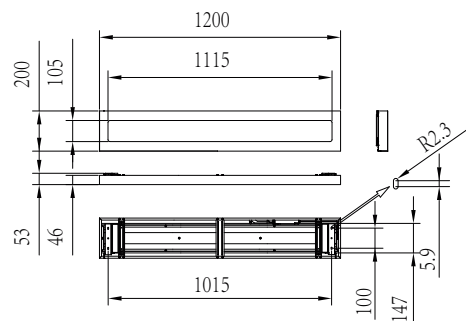

Godkendelse og anvendelsesområde

Glødetrædstest	Temperatur 650 °C, varighed 30 s
Mærke for brændbarhed	Til montering på normalt antændelige overflader

CE-mærke	Ja
ENEC-mærke	Holland
EU RoHS-godkendt	Ja
Ydeevne – omgivende temperatur Tq	25 °C
Omgivelsestemperaturområde	-10 til +40 °C

Indledende ydelse (overholder IEC-standarden)

Lysstrømtolerance	+/-10%
Indledende kromaticitet	(0.38.0.38)SDCM<3
Tolerance for strømforbrug	+/-10%

Ydelse over tid (overholder IEC-standarden)

Fejlandel af betjeningselementer ved middeldriftslevetid på 50000 timer	5 %
Lumenvedligeholdelse (EN-IEC 62722-2-1) ved median brugstid* 50000 timer	L90
Lumenvedligeholdelse (EN-IEC 62722-2-1) ved median brugstid* 100000 timer	L80

Produktdata

Ordreproduktnavn	SM136V G4 36_45_60S/840 PSD W20L120 OC
Det fulde produktnavn	SM136V G4 36_45_60S/840 PSD W20L120 OC
Full EOC	872016976424899
Ordrekode	911401841987
Materialenr. (12NC)	911401841987
Tæller – antal pr. pakke	1
EAN/UPC – Produkt/Æske	8720169764248
Tæller – antal pakker pr. kasse (udvendig emballage)	4
EAN/UPC – kasse	8720169764521

Målskitse