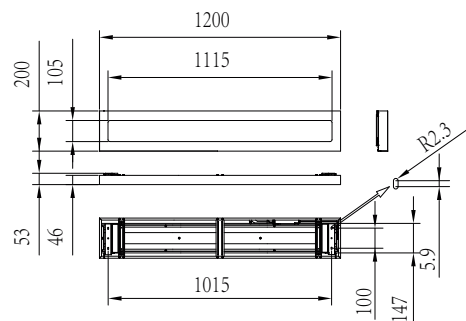

Godkendelse og anvendelsesområde

Glødetrædstest	Temperatur 650 °C, varighed 30 s
Mærke for brændbarhed	Til montering på normalt antændelige overflader

CE-mærke	Ja
ENEC-mærke	Holland
EU RoHS-godkendt	Ja
Ydeevne – omgivende temperatur Tq	25 °C
Omgivelsestemperaturområde	-10 til +40 °C

Indledende ydelse (overholder IEC-standarden)

Lysstrømtolerance	+/-10%
Indledende kromaticitet	(0.38.0.38)SDCM<3
Tolerance for strømforbrug	+/-10%

Ydelse over tid (overholder IEC-standarden)

Fejlandel af betjeningselementer ved middeldriftslevetid på 50000 timer	5 %
Lumenvedligeholdelse (EN-IEC 62722-2-1) ved median brugstid* 50000 timer	L90
Lumenvedligeholdelse (EN-IEC 62722-2-1) ved median brugstid* 100000 timer	L80

Produktdata

Ordreproduktnavn	SM136V G4 43S/840 WIA W20L120 OC
Det fulde produktnavn	SM136V G4 43S/840 WIA W20L120 OC
Full EOC	872016976426299
Ordrekode	911401842187
Materialenr. (12NC)	911401842187
Tæller – antal pr. pakke	1
EAN/UPC – Produkt/Æske	8720169764262
Tæller – antal pakker pr. kasse (udvendig emballage)	4
EAN/UPC – kasse	8720169764545

Målskitse