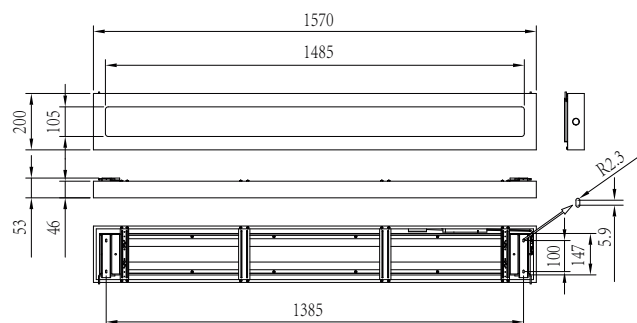

Godkendelse og anvendelsesområde

Glødetrædstest	Temperatur 650 °C, varighed 30 s
Mærke for brændbarhed	Til montering på normaltantændelige overflader

CE-mærke	Ja
ENEC-mærke	Holland
EU RoHS-godkendt	Ja
Ydeevne – omgivende temperatur Tq	25 °C
Omgivelsestemperaturområde	-10 til +40 °C

Indledende ydelse (overholder IEC-standarden)

Lysstrømtolerance	+/-10%
Indledende kromaticitet	(0.38,0.38)SDCM<3
Tolerance for strømforbrug	+/-10%

Ydelse over tid (overholder IEC-standarden)

Fejlandel af betjeningselementer ved middeldriftslevetid på 50000 timer	5 %
Lumenvedligeholdelse (EN-IEC 62722-2-1) ved median brugstid* 50000 timer	L90
Lumenvedligeholdelse (EN-IEC 62722-2-1) ved median brugstid* 100000 timer	L80

Produktdata

Ordreproduktnavn	SM136V G4 36_45_68S/840 PSU W20L157 OC
Det fulde produktnavn	SM136V G4 36_45_68S/840 PSU W20L157 OC
Full EOC	872016976427999
Ordrekode	911401842287
Materialenr. (12NC)	911401842287
Tæller – antal pr. pakke	1
EAN/UPC – Produkt/Æske	8720169764279
Tæller – antal pakker pr. kasse (udvendig emballage)	2
EAN/UPC – kasse	8720169764552

Målskitse