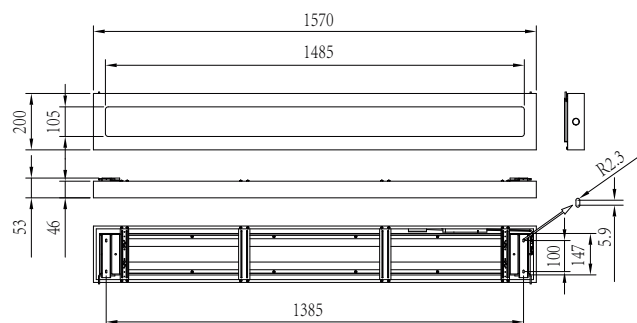

Godkendelse og anvendelsesområde

Glødetrædstest	Temperatur 650 °C, varighed 30 s
Mærke for brændbarhed	Til montering på normalt antændelige overflader

CE-mærke	Ja
ENEC-mærke	Holland
EU RoHS-godkendt	Ja
Ydeevne – omgivende temperatur Tq	25 °C
Omgivelsestemperaturområde	-10 til +40 °C

Indledende ydelse (overholder IEC-standarden)

Lysstrømtolerance	+/-10%
Indledende kromaticitet	(0.44,0.40)SDCM<3
Tolerance for strømforsyning	+/-10%

Ydelse over tid (overholder IEC-standarden)

Fejlandel af betjeningselementer ved middeldriftslevetid på 50000 timer	5 %
Lumenvedligeholdelse (EN-IEC 62722-2-1) ved median brugstid* 50000 timer	L90
Lumenvedligeholdelse (EN-IEC 62722-2-1) ved median brugstid* 100000 timer	L80

Produktdata

Ordreproduktnavn	SM136V G4 34_43_65S/830 PSU W20L157 OC
Det fulde produktnavn	SM136V G4 34_43_65S/830 PSU W20L157 OC
Full EOC	872016976428699
Ordrekode	911401842387
Materialenr. (12NC)	911401842387
Tæller – antal pr. pakke	1
EAN/UPC – Produkt/Æske	8720169764286
Tæller – antal pakker pr. kasse (udvendig emballage)	2
EAN/UPC – kasse	8720169764569

Målskitse