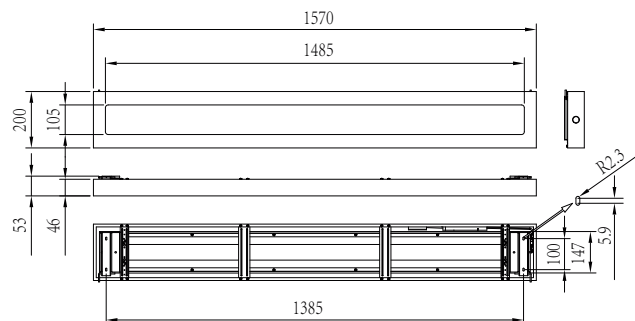

Godkendelse og anvendelsesområde

Glødetrædstest	Temperatur 650 °C, varighed 30 s
Mærke for brændbarhed	Til montering på normalt antændelige overflader

CE-mærke	Ja
ENEC-mærke	Holland
EU RoHS-godkendt	Ja
Ydeevne – omgivende temperatur Tq	25 °C
Omgivelsestemperaturområde	-10 til +40 °C

Indledende ydelse (overholder IEC-standarden)

Lysstrømtolerance	+/-10%
Indledende kromaticitet	(0.38.0.38)SDCM<3
Tolerance for strømforbrug	+/-10%

Ydelse over tid (overholder IEC-standarden)

Fejlandel af betjeningselementer ved middeldriftslevetid på 50000 timer	5 %
Lumenvedligeholdelse (EN-IEC 62722-2-1) ved median brugstid* 50000 timer	L90
Lumenvedligeholdelse (EN-IEC 62722-2-1) ved median brugstid* 100000 timer	L80

Produktdata

Ordreproduktnavn	SM136V G4 36_45_68S/840 PSD W20L157 OC
Det fulde produktnavn	SM136V G4 36_45_68S/840 PSD W20L157 OC
Full EOC	872016976429399
Ordrekode	911401842487
Materialenr. (12NC)	911401842487
Tæller – antal pr. pakke	1
EAN/UPC – Produkt/Æske	8720169764293
Tæller – antal pakker pr. kasse (udvendig emballage)	2
EAN/UPC – kasse	8720169764576

Målskitse